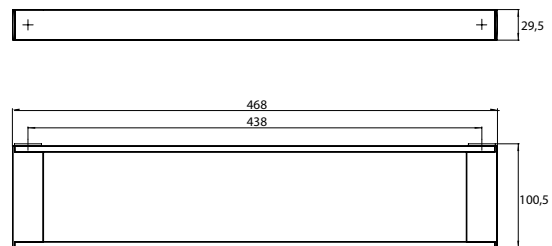

## PRODUKTINFORMATION

Reling, 468 mm chrom

Art.-Nr.1866 001 46