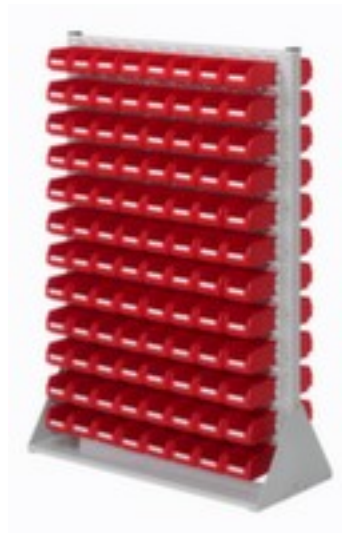

Kappes

rayonnage avec bacs à bec - rayonnage départ

RasterPlan®

hauteur x largeur x profondeur 1790
x 1000 x 240 mm, 240 bacs en
polyéthylène, utilisation bilatéral -
possibilité d'installation flexible
librement dans la pièce, montants
avec revêtement en plastique
résistant à l'usure en RAL7035 gris
clair

RasterPlan

KAPPES

Numéro d'article: 209443

Kappes Rayonnage RasterPlan®

avec bacs à bec Favorit

rayonnage avec bacs à bec - rayonnage départ

- hauteur x largeur x profondeur 1790 x 1000 x 240 mm
- 240 bacs en polyéthylène
- garnissage 240 x H x l x P 75 x 105 x 160 mm
- utilisation bilatéral - possibilité d'installation flexible librement dans la pièce
- paroi arrière avec plaque à fentes pour accrocher et décrocher les bacs à l'horizontale
- structure en acier
- montants avec revêtement en plastique résistant à l'usure en RAL7035 gris clair
- Pour votre sécurité pour des raisons de stabilité, il est fortement conseillé de cheviller le rayonnage au sol