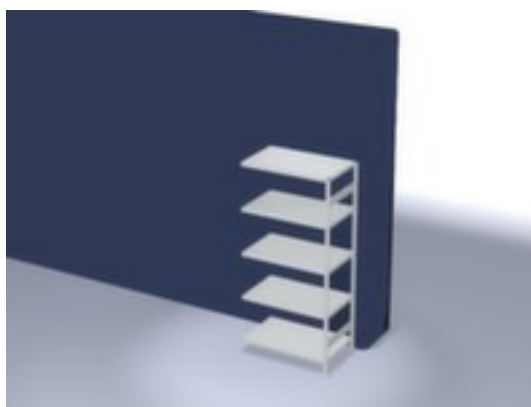

hofs rayonnage - rayonnage suivant

hauteur x largeur x profondeur 2000 x 1010 x 635 mm, charge max. par tablette 140 kg, 5 niveaux avec tablette en acier, angle d'installation droit, utilisation bilatéral - possibilité d'installation flexible librement dans la pièce, montants galvanisé avec revêtement en plastique en RAL7035 gris clair, niveaux galvanisé avec revêtement en plastique en RAL7035 gris clair

Numéro d'article: 859054

hofs
REGALSYSTEME

hofs Rayonnage avec traverses

Rayonnage suivant

rayonnage - rayonnage suivant

- Convient pour entrepôt et atelier
- système emboîtable
- hauteur x largeur x profondeur 2000 x 1010 x 635 mm
- charge maximale par élément 1200 kg
- charge max. par tablette 140 kg
- largeur x profondeur compartiment 1000 x 600 mm

- 5 niveaux avec tablette en acier
- Réglable au pas de 25 mm
- angle d'installation droit
- utilisation bilatéral - possibilité d'installation flexible librement dans la pièce
- Stabilité élevée grâce aux croisillons et aux traverses longitudinales
- montants avec embases et plateaux supérieurs pour profilés en plastique pour une finition propre en haut et en bas
- structure en acier
- montants galvanisé avec revêtement en plastique en RAL7035 gris clair
- niveaux galvanisé avec revêtement en plastique en RAL7035 gris clair
- volume de livraison : rayonnage suivant avec 1 échelle et plateaux conf. à l'offre
- Produit livré démonté
- label de qualité RAL
- 5 années de garantie
- les charges max. par tablette indiquées s'entendent pour une répartition uniforme de la charge
- des tablettes/niveaux supplémentaires sont disponibles jusqu'à la charge max. par élément