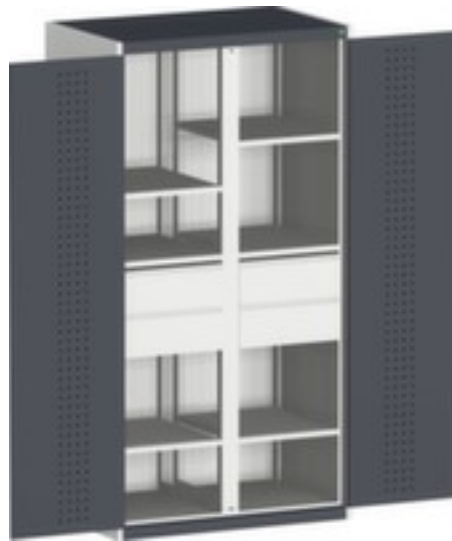

bott **kast met geperforeerde** **platen** **cubio**

hoogte x breedte x diepte 2000 x 1600 x 650 mm, 4 niveaus met Stalen bodem, 4 lade(n), met scheidingswand, afsluitbaar met 5-punts sluitsysteem, romp met slag- en krasvaste poedercoating in RAL7035 lichtgrijs, front met slag- en krasvaste poedercoating in RAL7016 antracietgrijs

Artikelnummer: 125995

bott Systemkast cubio

kast met geperforeerde platen

- hoogte x breedte x diepte 2000 x 1600 x 650 mm
- constructie van plaatstaal
- dubbele openslaande deur met perforaties
- deuren binnen met perforatie
- deuren met verdekte sluitstang
- deuropeningshoek 180 °
- 4 niveaus met Stalen bodem
- draagvermogen per niveau 160 kg
- 4 lade(n)
- laden hoogte 4x125 mm
- met scheidingswand
- links 2 legborden en 2 laden
- rechts 2 legborden en 2 laden
- met draaigreep
- afsluitbaar met 5-punts sluitsysteem
- romp met slag- en krasvaste poedercoating in RAL7035 lichtgrijs

- front met slag- en krasvaste poedercoating in RAL7016 antracietgrijs
- niveaus met corrosiebeschermende zinklaag

Technische details

meubeltype	kast	kleur voorkant	antracietgrijs // RAL7016
type kast	systeemkast	oppervlak romp	m. poedercoating
type deur	dubbele openslaande deur met perforaties	oppervlak front	m. poedercoating
hoogte	2000 mm	sluitsysteem	5-punts sluitsysteem
breedte	1600 mm	oppervlak legbord	verzinkt
diepte	650 mm	afsluitbaar	ja
kast uitrusting	legborden, lades	scheidingswand	ja
legbord-/niveautype	Stalen bodem	materiaal	plaatstaal
legborden / schappen aantal	4 stuks	openingshoek deur	180 °
draagvermogen legbord	160 kg	greep	draaigreep
laden aantal	4 stuks	verrijdbaar	nee
laden aantal x hoogte	4x125 mm	gewicht	250,1 kg
kleur romp	lichtgrijs // RAL7035		