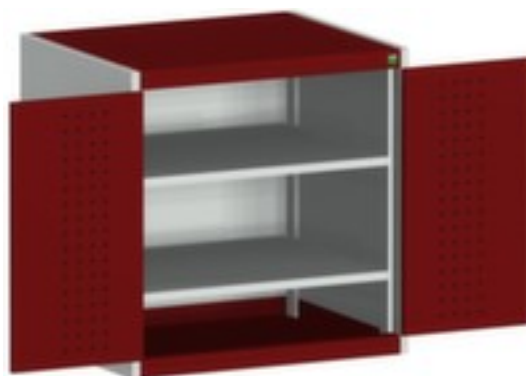

boff **kast met geperforeerde** **platen** cubio

hoogte x breedte x diepte 800 x 800 x 650 mm, 2 niveaus met Stalen bodem, afsluitbaar met 5-punts sluitsysteem, romp met slag- en krasvaste poedercoating in RAL7035 lichtgrijs, front met slag- en krasvaste poedercoating in RAL3004 purperrood

Artikelnummer: 126025

boff **Systeemkast cubio**

kast met geperforeerde platen

- hoogte x breedte x diepte 800 x 800 x 650 mm
- constructie van plaatstaal
- dubbele openslaande deur met perforaties
- deuren binnen met perforatie
- deuropeningshoek 180 °
- 2 niveaus met Stalen bodem
- draagvermogen per niveau 160 kg
- met draaigreep
- afsluitbaar met 5-punts sluitsysteem
- romp met slag- en krasvaste poedercoating in RAL7035 lichtgrijs
- front met slag- en krasvaste poedercoating in RAL3004 purperrood
- niveaus met corrosiebeschermende zinklaag

Technische details

meubeltype	kast	oppervlak romp	m. poedercoating
type	kast systeemkast	oppervlak front	m. poedercoating

type deur	dubbele openslaande deur met perforaties	sluitsysteem	5-punts sluitsysteem
hoogte	800 mm	oppervlak legbord	verzinkt
breedte	800 mm	afsluitbaar	ja
diepte	650 mm	scheidingswand	nee
kast uitrusting	legborden	materiaal	plaatstaal
legbord-/niveautype	Stalen bodem	openingshoek deur	180 °
legborden / schappen aantal	2 stuks	greep	draaigreep
draagvermogen legbord	160 kg	verrijdbaar	nee
kleur romp	lichtgrijs // RAL7035	gewicht	56,4 kg
kleur voorkant	purperrood // RAL3004		