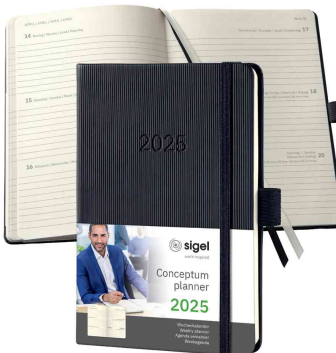

## Agenda planning Conceptum 2025, env. A5 - couverture rigide

Une organisation toujours pleine de style !

- **format** : 148 x 213 mm
- **volume** : 192 pages, 18 feuilles perforées
- **calendrier** : 1 semaine sur 2 pages (D/GB/F/NL)
- **impression** : gris
- **papier** : 80 g/m2, coloris crème
- **reliure** : couverture rigide avec surface en plastique rainurée
- **équipement** : reliure cousue, élastique de fermeture, passant pour stylo, pochette, 2 rubans de lecture, pochette de rangement avec compartiment pour cartes pouvant contenir jusqu'à 10 cartes de visite chacun
- **contenu** : avec des pages contenant de informations, par ex. l'aperçu des mois et de l'année 2025/2026, carte des fuseaux horaires, numéros d'appel d'urgence, jours fériés, aperçu des vacances etc., avec planches de stickers pour l'organisation & la personnalisation

Agenda planning Conceptum, bleu

Agenda planning Conceptum, bleu foncé

Agenda planning Conceptum, gris

Agenda planning Conceptum, marsala

Agenda planning Conceptum, menthe

Agenda planning Conceptum, noir

Agenda planning Conceptum, noir/rouge