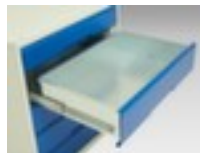

bott

Schubladenschrank

verso

Höhe x Breite x Tiefe 1000 x 1050 x 550 mm, 3 Schublade(n), mit Vollauszug, 1 Ebene(n) mit Stahlboden, Korpus mit Puerbeschichtung in RAL7035 Lichtgrau, Front mit Puerbeschichtung in RAL5010 Enzianblau

Artikelnummer: 232295

Schubladenschrank

- Höhe x Breite x Tiefe 1000 x 1050 x 550 mm
- 3 Schublade(n)
- Schubladen Höhe 1x100 mm/1x125 mm/1x175 mm
- Konstruktion aus Stahl, verschweißt
- Türöffnungswinkel 180 °
- mit Vollauszug
- Traglast je Schublade 75 kg
- Schubladenauszug 100 %
- mit Auszugssperre
- 1 Ebene(n) mit Stahlboden
- Korpus mit Puerbeschichtung in RAL7035 Lichtgrau
- Front mit Puerbeschichtung in RAL5010 Enzianblau

Zubehör

233000		Trenn- und Steckwände, mit 7 Fächern, passend für Fronthöhe 100 / 125 mm, Aus Stahl mit korrosionsschützender Zinkbeschichtung
233001		Trenn- und Steckwände, mit 7 Fächern, passend für Fronthöhe 175 mm, Aus Stahl mit korrosionsschützender Zinkbeschichtung
233002		Trenn- und Steckwände, mit 13 Fächern, passend für Fronthöhe 100 / 125 mm, Aus Stahl mit korrosionsschützender Zinkbeschichtung
233003		Trenn- und Steckwände, mit 13 Fächern, passend für Fronthöhe 175 mm, Aus Stahl mit korrosionsschützender Zinkbeschichtung
233004		Trenn- und Steckwände, mit 21 Fächern, passend für Fronthöhe 100 / 125 mm, Aus Stahl mit korrosionsschützender Zinkbeschichtung
233005		Trenn- und Steckwände, mit 21 Fächern, passend für Fronthöhe 175 mm, Aus Stahl mit korrosionsschützender Zinkbeschichtung
233016		Schaumstoffeinlage, Länge x Breite 1050 x 550 mm, Aus Gummi in schwarz
233022		Stahlboden für Universalschrank, für Schrank Breite x Tiefe 1050 x 550 mm, Traglast 75 kg, Aus Stahl mit korrosionsschützender Zinkbeschichtung
233035		Abrollrand, Für Schubladenschrank, Breite x Tiefe 1050 x 550 mm, in schwarz