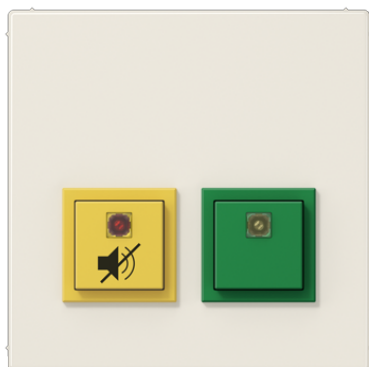

## Dienstkamerunit

---

**Artikelnr.**

---

NRS LS 0834 DZE

---

**Dienstkamerunit**

(schroefbevestiging)  
zonder afdekraam

De dienstkamerunit kan als extra unit naast de componenten van het noodoproepsysteem geïnstalleerd worden, bijvoorbeeld in personeel- of ontvangstruimte. De groene taster duidt de aan- of afwezigheid van personeel aan. Met de gele taster kan het akoestische hulproepsignaal voor 20 seconden worden onderdrukt.

voor de LS range  
Thermoplast (slagvast) hoogglanzend

**Kleur:**  
wit

**Materiaal:**  
thermoplast

---

**P** Kleurendruk mogelijk