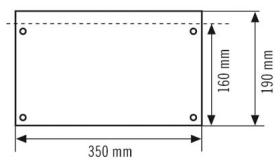

SLX 32 DISPLAY SYMBOL 2-SIDE DOWN RIGHT LEFT

Artikelnummer

EN10032530

GTIN

4015120032530

Productbeschrijving

- Dubbelzijdige pictogramplaat met 32 m leesafstand voor decentrale noodverlichtingsarmaturen van de serie SLX

Technische gegevens

ALGEMEEN

Apparaatcategorie	Symbool

BEHUIZING

Afmetingen	Lengte 350 mm x Breedte 190 mm x Hoogte/ diepte 10 mm
Gewicht	450 g

Maattekening

Gedetailleerde productbeschrijving

- Dubbelzijdige pictogramplaat met 32 m leesafstand voor decentrale noodverlichtingsarmaturen van de serie SLX
- Van acrylglas met opgeschroefde pictogrammen, inclusief bevestigingsmateriaal