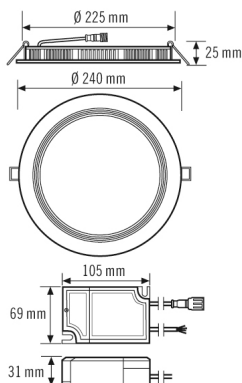

### Technische gegevens

ALGEMEEN	
Apparaatcategorie	Downlight
Gebruikersinterface	DALI-Bus
Op afstand te bedienen	–
Conformiteit	CE, EAC, RoHS, AEEA, SundaHus
Bijzondere productinformatie	Voldoet aan DALI-2-standaard
Garantie	5 jaar
BEVESTIGING	
Montagevariant	Plafondinbouw
Montageplaats	Plafond
Inbouwmaat	Inbouwdiepte: 50 mm, Ø 225 mm
Type aansluiting	Open eind
Aansluitbare kabeldiameter	0,75 – 2,5 mm <sup>2</sup>
Aantal contacten	3
Lengte aansluitkabel	0,18 m
BEHUIZING	
Afmetingen	Hoogte/diepte 25 mm, Ø 240 mm
Gewicht	1000 g
Materiaal	aluminium, gepoedercoat
Beschermingsgraad	IP20 / IP44 onder het plafond (ingebouwd)
Toegestane omgevingstemperatuur	-20 °C...+40 °C
Relatieve luchtvochtigheid	5 – 93 %, niet condenserend
Kleur	wit, overeenkomstig RAL 9003
Gloeidraadtest volgens IEC 60695-2-10	650 °C

## ELSA-2 DL 225 OP 110° 1800 830 DALI WH

### Maattekening