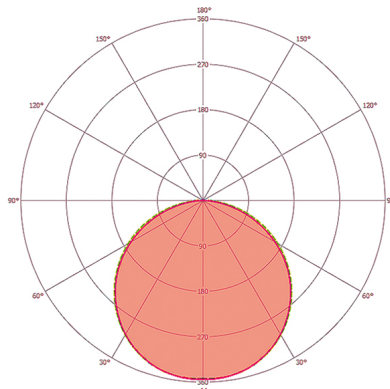

Lichtverteilungskurve_Bild (web)

Schakelschema

Standardschema

Gedetailleerde productbeschrijving

- LED-downlight, 18W voor plafondinbouw
- Inbouwarmatuur met opale afdekking (diffusor)
- Hoogwaardige behuizing, armatuurbehuizing van aluminium, wit gepoedercoat (RAL 9003)
- Zonder verder toebehoren toepasbaar voor plafondinbouw
- Kleurtemperatuur: 3000 K met minimale kleurtoleranties
- Lichtsterkte: 1750 lm
- Goede lichtkwaliteit
- Zeer goede systeemefficiëntie
- Nominale levensduur L80B50 Bij 25 °C: 40000 h
- Voorschakelapparaat: DALI SwitchDIM (reeds meegeleverd)