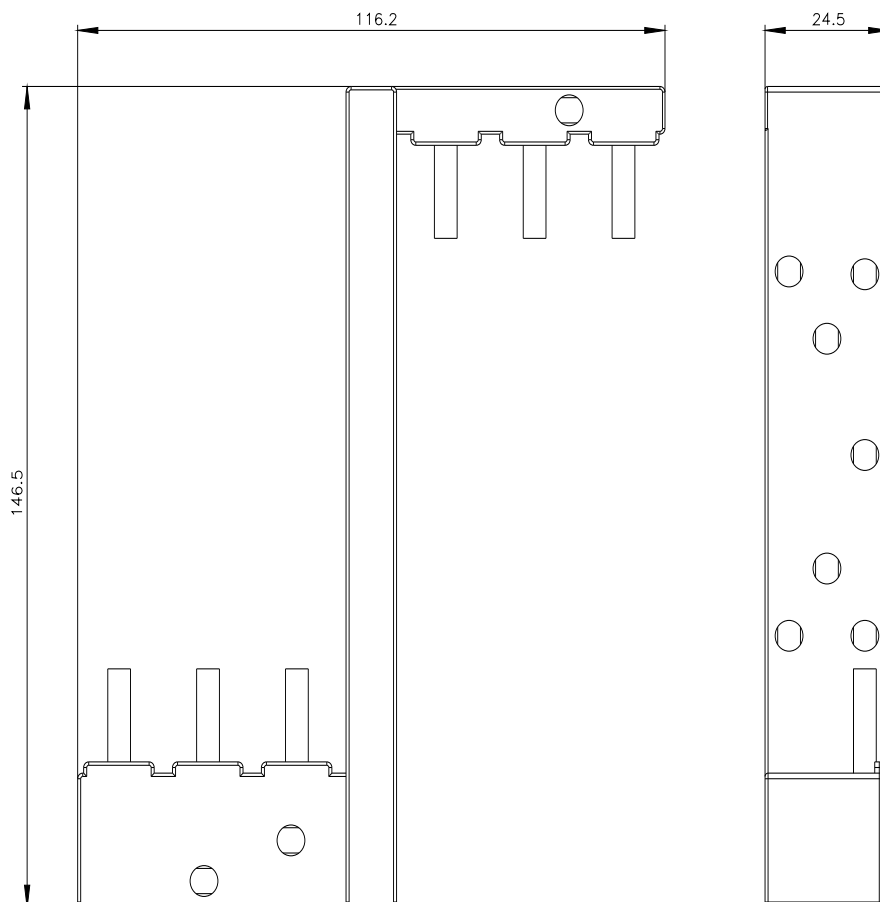

Safety Hauptstromverbinder zur Reihenschaltung von zwei Schützen 3RT203.
Baugröße S2 Schraubanschluss

Produkt-Markennamen	SIRIUS
Produktkategorie	Verdrahtungsbausteine, Verbinder und Bausätze
Produkt-Bezeichnung	Verdrahtungsbausatz
Ausführung des Produkts	Reihenschaltverbinder für Schütze S2
Allgemeine technische Daten	
Produktbestandteil Verdrahtungsbaustein unten	Nein
Produktbestandteil Verdrahtungsbaustein oben	Nein
Baugröße des Leistungsschalters	S2
Baugröße des Schützes	S2
RoHS-Richtlinie (Datum)	10/01/2014
Polzahl	3
Einbau/ Befestigung/ Abmessungen	
Befestigungsart	Schraubbefestigung
Approbationen Zertifikate	
allgemeine Produktzulassung	Konformitätserklärung

<https://support.industry.siemens.com/cs/ww/de/ps/3RA2936-1A>

Bilddatenbank (Produktfotos, 2D-Maßzeichnungen, 3D-Modelle, Geräteschaltpläne, EPLAN Makros, ...)

http://www.automation.siemens.com/bilddb/cax_de.aspx?mlfb=3RA2936-1A&lang=de