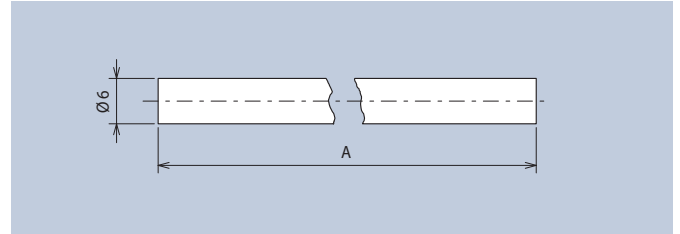

Mechanisches Zubehör

Mechanical Accessories

Verlängerungsachsen
Hart-PVC schwarz

A	Art.-Nr.
60	724.11
80	724.21
100	724.31
120	724.41

Extension Shafts
Rigid PVC black

Reduzierrohr
Messing verzinkt

Ød	ØD	Art.-Nr.
4	6	640.
3	4	6640.1431

Reducing Sleeve
Brass zinced

Achsdurchführung
Messing vernickelt

Art.-Nr.	729.
----------	------

Shaft Lead-Through
Brass nickel-plated