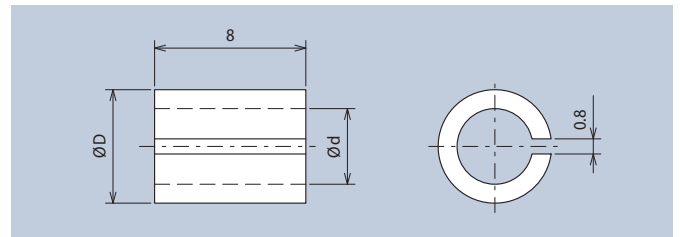

Mechanisches Zubehör

Mechanical Accessories

Verlängerungsachsen
Hart-PVC schwarz

A	Art.-Nr.
60	724.11
80	724.21
100	724.31
120	724.41

Extension Shafts
Rigid PVC black

Reduzierrohr
Messing verzinkt

Ød	ØD	Art.-Nr.
4	6	640.
3	4	6640.1431

Reducing Sleeve
Brass zinced

Achsdurchführung
Messing vernickelt

Art.-Nr.	729.
----------	------

Shaft Lead-Through
Brass nickel-plated