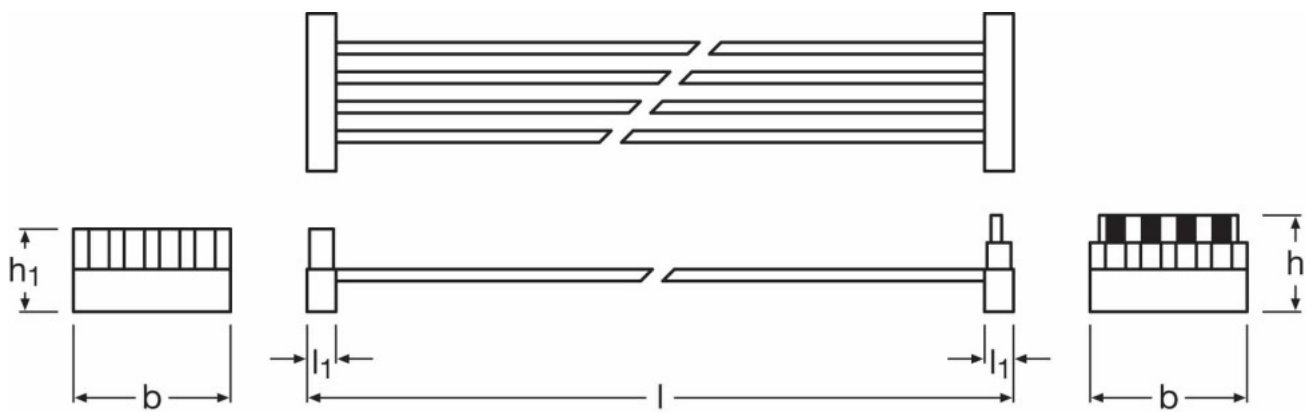

LR -4PIN-500