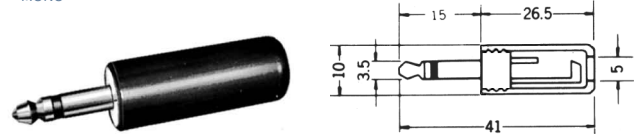

No.MP-105L (3.5 -2極)

2-CONDUCTOR MINIATURE PLUG.
MONO