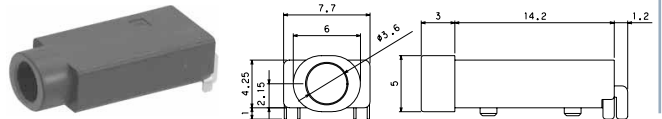

No. M03-A70 (3.5 -4極 防水型)

4-CONDUCTOR MINIATURE JACK FOR P.C.B (WATER PROOF)