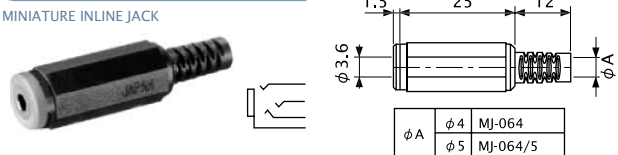

No.MJ-064 (3.5 -4極)

MINIATURE INLINE JACK