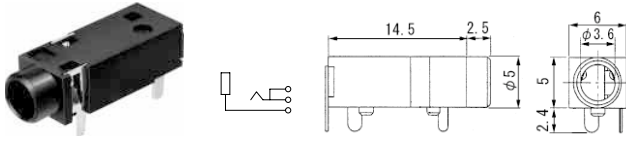

2-CONDUCTOR MINIATURE JACKS

3.5 - 2極小形単頭ジャック

No. MJ-4535M (3.5 -2極)

2-CONDUCTOR MINIATURE JACK FOR P.C.B
MONO