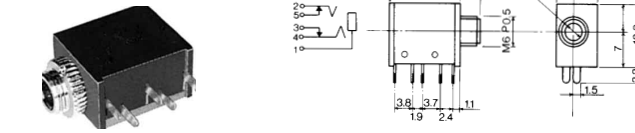

No. MJ-354W (3.5 -3極)

3-CONDUCTOR MINIATURE JACK FOR P.C.B STEREO