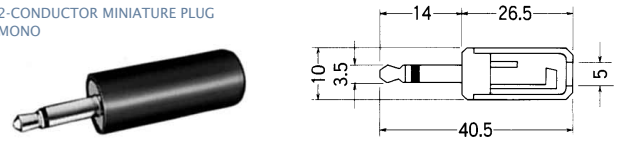

No.MP-105LC (3.5 -2極)

2-CONDUCTOR MINIATURE PLUG
MONO