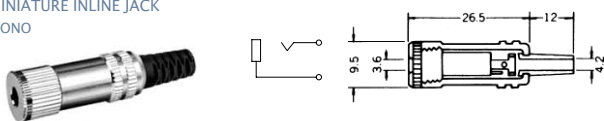

No.MJ-166MN (3.5 -2極)

MINIATURE INLINE JACK
MONO