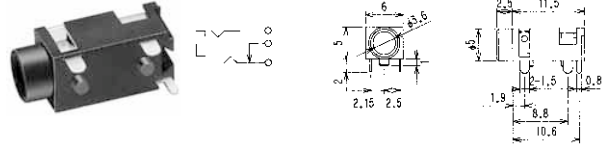

No. MJ-2235 (3.5 -2極)

2-CONDUCTOR MINIATURE JACK FOR P.C.B
MONO