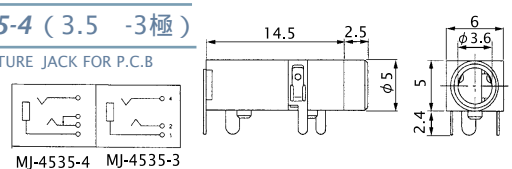

No. MJ-4535-3 (3.5 -3極)

3-CONDUCTOR MINIATURE JACK FOR P.C.B
STEREO