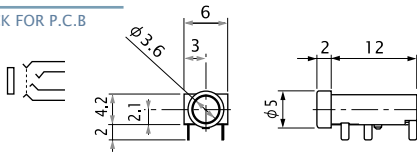

3-CONDUCTOR MINIATURE JACKS

3.5 - 3極小形単頭ジャック

No. M03-836A0 (3.5 -3極)

3-CONDUCTOR MINIATURE JACK FOR P.C.B STEREO