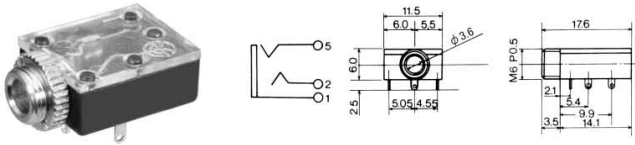

3-CONDUCTOR MINIATURE JACKS

3.5 - 3極小形単頭ジャック

No. MJ-352W-0 (3.5 -3極)

3-CONDUCTOR MINIATURE JACK FOR P.C.B STEREO