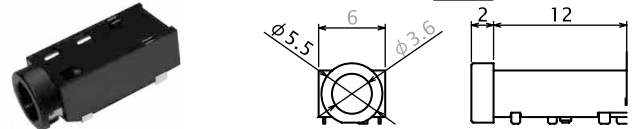

No. M03-960A0 (3.5 -4極)

4-CONDUCTOR MINIATURE JACK FOR P.C.B