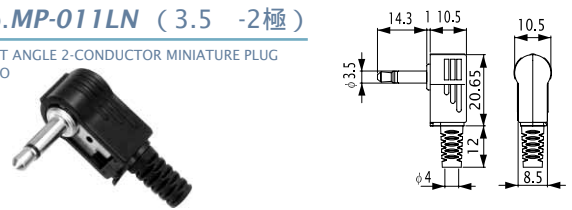

No.MP-011LN (3.5 -2極)

RIGHT ANGLE 2-CONDUCTOR MINIATURE PLUG
MONO