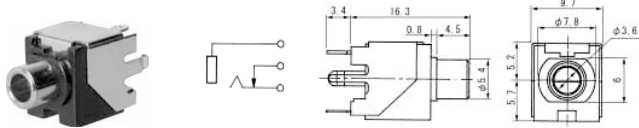

No. MJ-1235N (3.5 -2極 縦型)

2-CONDUCTOR MINIATURE JACK FOR P.C.B (VERTICAL TYPE)
MONO