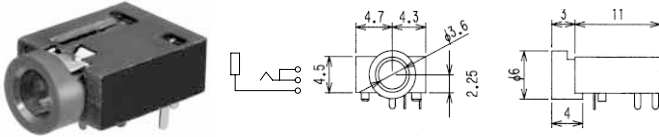

No. MJ-3335M (3.5 -2極)

2-CONDUCTOR MINIATURE JACK FOR P.C.B
MONO