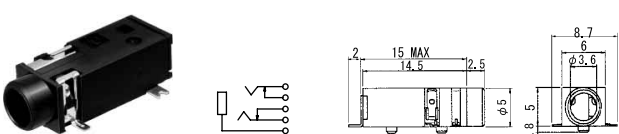

No. MJ-5135-5 (3.5 -3極) SMT

3-CONDUCTOR MINIATURE JACK FOR P.C.B STEREO