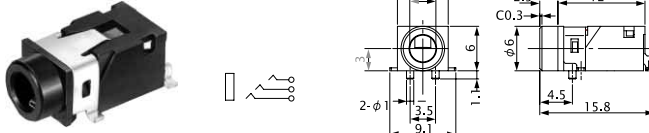

No. MJ-3935-3 (3.5 -3極) SMT

3-CONDUCTOR MINIATURE JACK FOR P.C.B STEREO