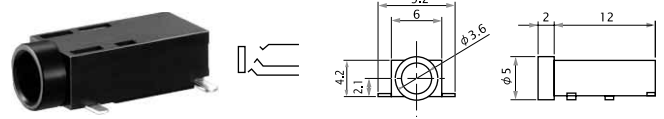

No.M03-836F0 (3.5 -3極) SMT

3-CONDUCTOR MINIATURE JACK FOR P.C.B
STEREO