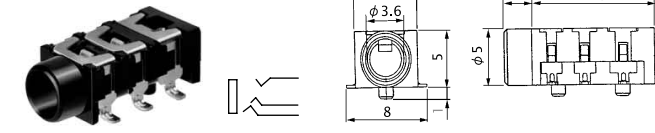

No. MJ-4435 (3.5 -3極) SMT

3-CONDUCTOR MINIATURE JACK FOR P.C.B STEREO