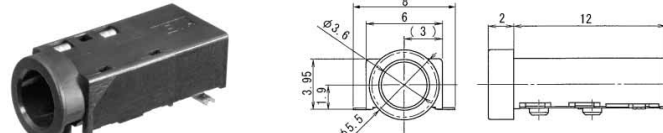

No. M03-A30C0 (3.5 -3極)

3-CONDUCTOR MINIATURE JACK FOR P.C.B STEREO