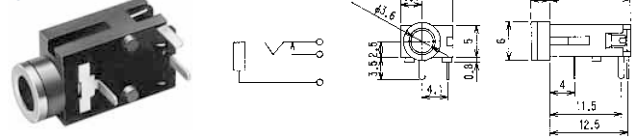

No. MJ-3235 (3.5 -2極)

2-CONDUCTOR MINIATURE JACK FOR P.C.B
MONO