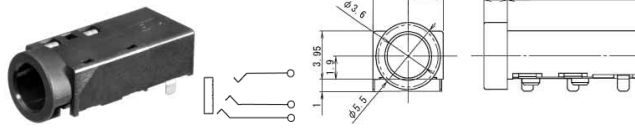

No. M03-A30A0 (3.5 -3極)

3-CONDUCTOR MINIATURE JACK FOR P.C.B STEREO