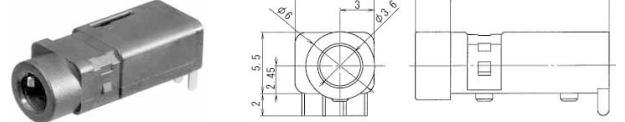

No. M03-A41A0 (3.5 -4極 防水型)

4-CONDUCTOR MINIATURE JACK FOR P.C.B (WATER PROOF)