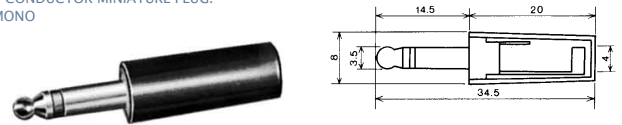

No.MP-104M (3.5 -2極)

2-CONDUCTOR MINIATURE PLUG.
MONO