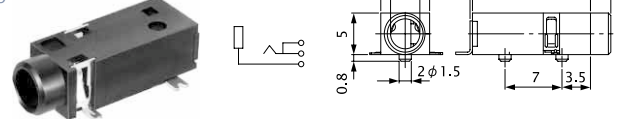

No. MJ-4035M (3.5 -2極) SMT

2-CONDUCTOR MINIATURE JACK FOR P.C.B
MONO