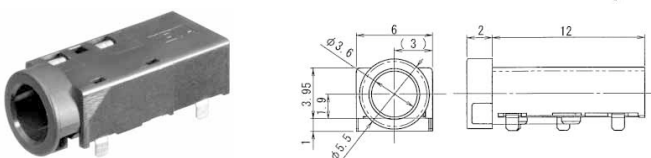

No. M03-A40A0 (3.5 -4極)

4-CONDUCTOR MINIATURE JACK FOR P.C.B