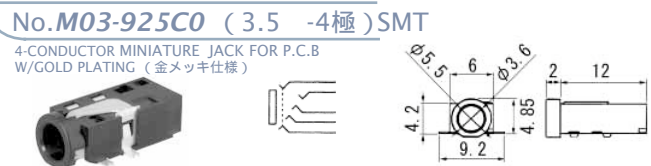

No. M03-925A0 (3.5 -4極) SMT

4-CONDUCTOR MINIATURE JACK FOR P.C.B W/SILVER PLATING (銀メッキ仕様)