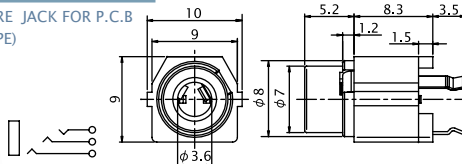

No. MJ-9135 (3.5 -3極 縦型)

3-CONDUCTOR MINIATURE JACK FOR P.C.B STEREO (VERTICAL TYPE)