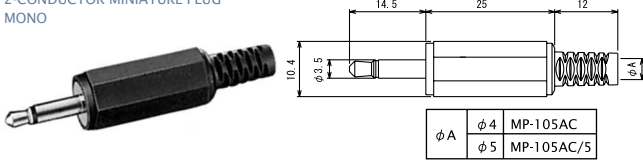

AUDIO PHONE PLUGS & JACKS

2-CONDUCTOR MINIATURE PLUGS & JACKS

3.5 - 2極小形単頭プラグ・ジャック

No.MP-105AC (3.5 -2極)

2-CONDUCTOR MINIATURE PLUG
MONO