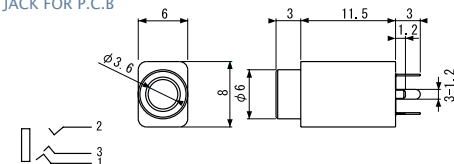

No. MJ-150 (3.5 -3極 縦型)

3-CONDUCTOR MINIATURE JACK FOR P.C.B STEREO (VERTICAL TYPE)