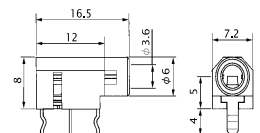

No. MJ-1835 (3.5 -3極)

3-CONDUCTOR MINIATURE JACK FOR P.C.B STEREO