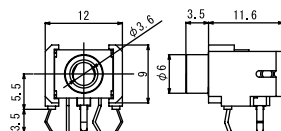

No. MJ-2735-5 (3.5 -3極)

No. MJ-2735-3 (3.5 -3極)

3-CONDUCTOR MINIATURE JACK FOR P.C.B STEREO