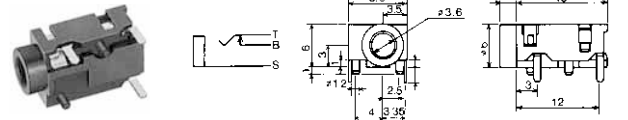

No. MJ-354A0 (3.5 -2極)

2-CONDUCTOR MINIATURE JACK FOR P.C.B
MONO