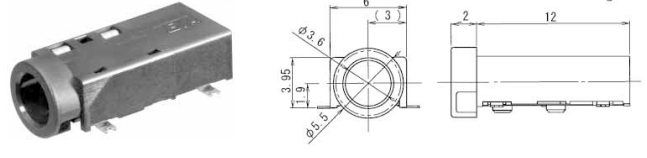

No. M03-A40C0 (3.5 -4極)

4-CONDUCTOR MINIATURE JACK FOR P.C.B