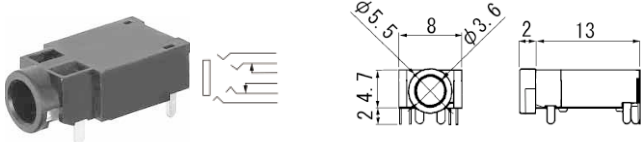

No. M03-945CQ (3.5 -4極)

4-CONDUCTOR MINIATURE JACK FOR P.C.B