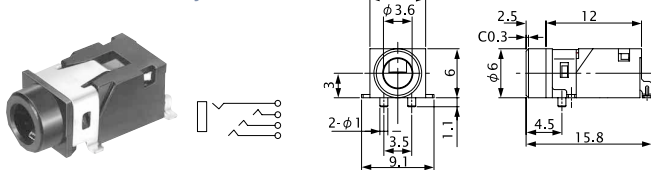

No. MJ-3935-4 (3.5 -4極) SMT

4-CONDUCTOR MINIATURE JACK FOR P.C.B