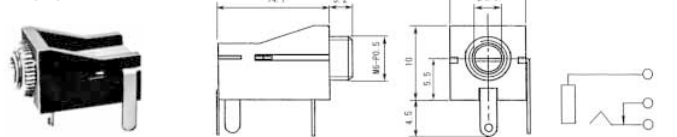

No. MJ-148D (3.5 -2極)

2-CONDUCTOR MINIATURE JACK FOR P.C.B
MONO