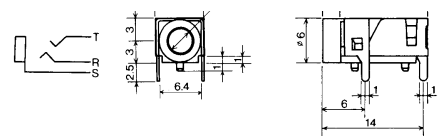

No. MX-387GL (3.5 -3極)

3-CONDUCTOR MINIATURE JACK FOR P.C.B STEREO