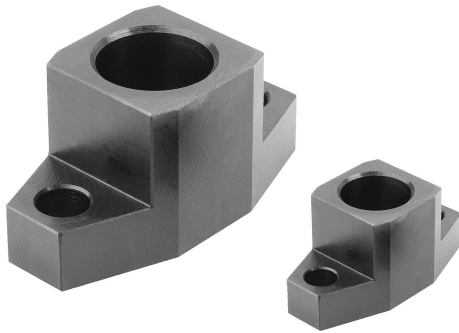

## Douille de guidage pour vérin de bridage

### Description

**Matière :**  
Acier de traitement.

**Finition :**  
Bruni.

**Accessoires :**  
Crochet de bridage K0014.