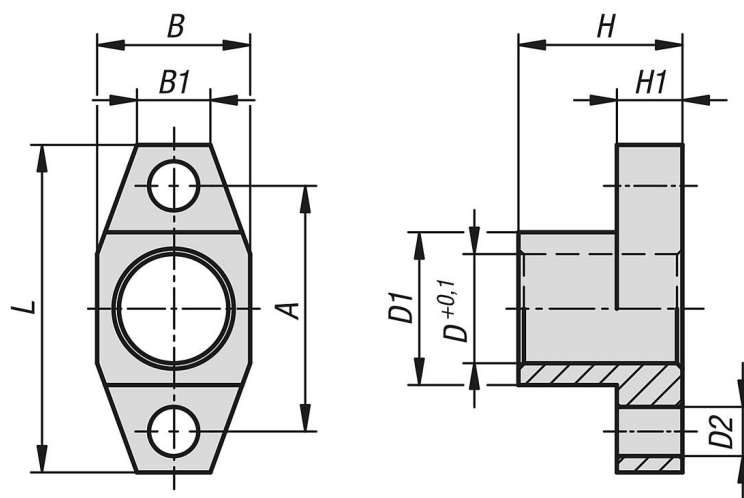

### Description

**Matière :**  
Acier de traitement.

**Finition :**  
Bruni.

**Accessoires :**  
Crochet de bridage K0014.

### Dessins

### Aperçu des articles

Référence	A	B	B1	D	D1	D2	H	H1	L
<b>K0851.040161</b>	24	14	7,6	10	14	4,3	16	6	34
<b>K0851.060191</b>	28	16	8,5	12	16	5,3	19	8	40
<b>K0851.08025</b>	38	24	11,3	18	24	6,6	25	10	50
<b>K0851.10030</b>	45	28	13,4	20	28	9	30	12	60
<b>K0851.12040</b>	55	35	15	25	35	11	40	14	75
<b>K0851.16040</b>	65	42	20,2	32	42	13,5	40	16	85