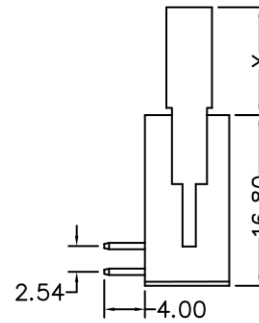

**80480000**  
**Wannen-Steckerleiste 40-pol. gewinkelt, niedrige Verriegelung**

Leiterplattenbohrbild

X	11.15
Y	4.50

Polzahl	A	B	C	D
10	31.87	21.70	10.16	17.90
14	36.95	26.88	15.24	22.95
16	39.48	29.27	17.78	25.50
20	44.62	34.50	22.86	30.58
24	49.67	39.50	27.94	35.70
26	52.23	42.05	30.48	38.25
30	57.30	47.20	35.56	43.35
34	62.38	52.15	40.64	48.40
40	69.95	59.90	48.26	56.05
50	82.70	72.55	60.96	68.70
60	95.45	85.25	73.66	81.50
64	100.60	90.35	78.74	86.40