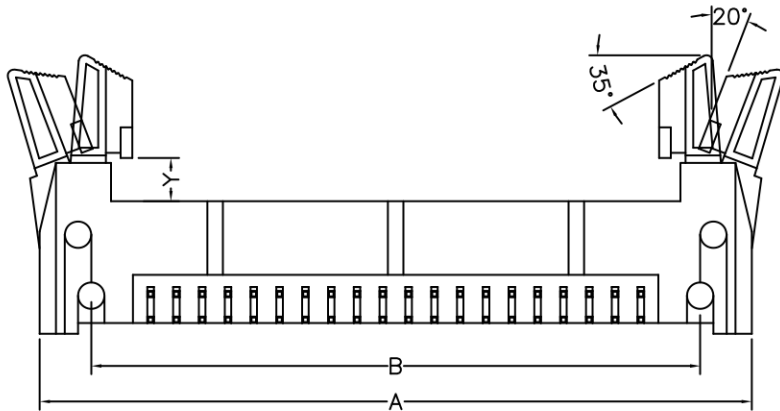

**80480000**  
**Wannen-Steckerleiste 40-pol. gewinkelt, niedrige Verriegelung**

Leiterplattenbohrbild

X	11.15
Y	4.50

Polzahl	A	B	C	D
10	31.87	21.70	10.16	17.90
14	36.95	26.88	15.24	22.95
16	39.48	29.27	17.78	25.50
20	44.62	34.50	22.86	30.58
24	49.67	39.50	27.94	35.70
26	52.23	42.05	30.48	38.25
30	57.30	47.20	35.56	43.35
34	62.38	52.15	40.64	48.40
40	69.95	59.90	48.26	56.05
50	82.70	72.55	60.96	68.70
60	95.45	85.25	73.66	81.50
64	100.60	90.35	78.74	86.40