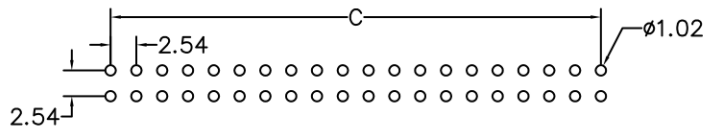

**80480000**  
**Wannen-Steckerleiste 40-pol. gewinkelt, niedrige Verriegelung**

Leiterplattenbohrbild

X	11.15
Y	4.50

Polzahl	A	B	C	D
10	31.87	21.70	10.16	17.90
14	36.95	26.88	15.24	22.95
16	39.48	29.27	17.78	25.50
20	44.62	34.50	22.86	30.58
24	49.67	39.50	27.94	35.70
26	52.23	42.05	30.48	38.25
30	57.30	47.20	35.56	43.35
34	62.38	52.15	40.64	48.40
40	69.95	59.90	48.26	56.05
50	82.70	72.55	60.96	68.70
60	95.45	85.25	73.66	81.50
64	100.60	90.35	78.74	86.40