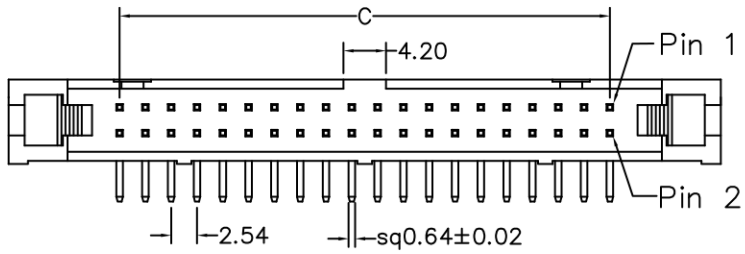

**80480000**  
**Wannen-Steckerleiste 40-pol. gewinkelt, niedrige Verriegelung**

Leiterplattenbohrbild

X	11.15
Y	4.50

Polzahl	A	B	C	D
10	31.87	21.70	10.16	17.90
14	36.95	26.88	15.24	22.95
16	39.48	29.27	17.78	25.50
20	44.62	34.50	22.86	30.58
24	49.67	39.50	27.94	35.70
26	52.23	42.05	30.48	38.25
30	57.30	47.20	35.56	43.35
34	62.38	52.15	40.64	48.40
40	69.95	59.90	48.26	56.05
50	82.70	72.55	60.96	68.70
60	95.45	85.25	73.66	81.50
64	100.60	90.35	78.74	86.40