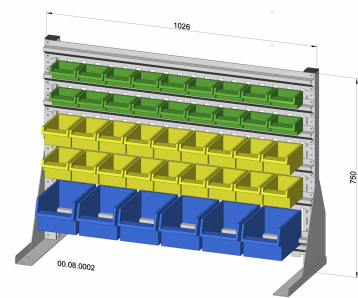

## Standregal einseitig 42 Sichtboxen PS

pulverbeschichtet lichtgrau, 1030x750mm

- einseitig bestückt mit 42 Sichtlagerkästen aus Polystyrol
- pulverbeschichtet
- stabile, kippsichere, verschraubte Stahlblechkonstruktion mit Einhängeleisten
- mit 6 Einhängeleisten - 1.016 mm breit
- Tragkraft 40 kg je Einhängeleiste
- Bestückung Sichtboxen: 18 x PS Gr. 1 grün, 18 x PS Gr. 2 gelb, 6 x PS Gr. 3 blau
- b=Breite=1.030 mm    h=Höhe=750 mm

<b>Best.einheit</b>	Stück
<b>Bruttogewicht VE Kg</b>	17,39
<b>EAN</b>	4007228781021
<b>Kartons pro Lage</b>	0
<b>Mindest.Best.</b>	1
<b>Tiefe</b>	0
<b>Breite Pal</b>	0
<b>brutto Kg</b>	17,39
<b>Farbe</b>	lichtgrau
<b>VE</b>	1
<b>Höhe Pal</b>	0
<b>netto Kg</b>	17,39
<b>Stück / Lage</b>	0
<b>Höhe</b>	750
<b>Lagen</b>	0
<b>Btl in Karton</b>	0
<b>Stück / Palette bzw Kiste</b>	0
<b>Summe Kartons</b>	0
<b>Brutto Gewicht Pal Kg</b>	0
<b>Volumen m3</b>	0
<b>Zolltarif</b>	94032080
<b>Breite</b>	1030
<b>Länge Pal</b>	0