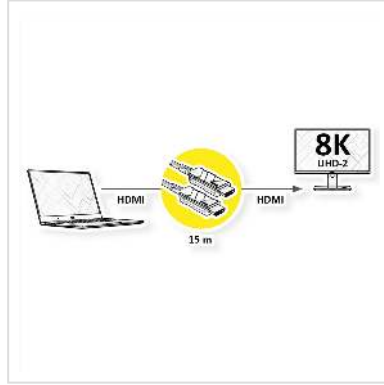

# ROLINE Ultra HDMI Aktiv Optisches 8K Kabel, 15 m

<b>Artikelnummer</b>	14.01.3484
<b>Hersteller</b>	ROLINE
<b>Hersteller-Art.-Nr.</b>	14.01.3484
<b>EAN (Einzelstück)</b>	7630049623521

**Mit unserem UHD (7680x4320 @60Hz) fähigen HDMI Glasfaserkabel haben Sie die Möglichkeit, eine Verbindung von bis zu 15 m zwischen Ihren Endgeräten herzustellen. Das aktive Kabel (AOC) benötigt keine separate Stromversorgung und eignet sich besonders gut, um im Kabelkanal verlegt zu werden.**

- Hardware-Lösung, keine Software notwendig
- In den Steckern sind aktive LWL-Transceiver eingebaut
- Keine externe Spannungsversorgung nötig
- Geringe Stecker-Abmessungen, daher kabelkanaltauglich
- Maximale Auflösung von bis zu 7680x4320 @60Hz

## Technische Daten

Hersteller	ROLINE
Produktgruppe	Kabel
Produkttyp	HDMI Ultra HD mit Ethernet Kabel
Farbe	schwarz
Länge	15 m
Übertragungsqualität	HDMI Ultra High Speed (HDMI 2.1)

Max. Auflösung	7680 x 4320 @60Hz (8K, UHD-2)
Seite 1 Typ des Anschlusses	HDMI Typ A
Seite 1 Art des Anschlusses	Männlich (Stecker)
Seite 2 Typ des Anschlusses	HDMI Typ A
Seite 2 Art des Anschlusses	Männlich (Stecker)
Anwendungsbereich	extern
Kabelschirmung	geschirmt
Technische Besonderheiten	ROLINE HDMI mit Ethernet Kabel, LWL-Transceiver in den Steckern, kabelkanaltauglich
Gewicht	405.7 g
Verpackungshöhe	90 mm
Verpackungsbreite	180 mm
Verpackungstiefe	180 mm
Paketgewicht	0.502 kg