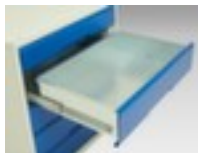

bott

Schubladenschrank

verso

Höhe x Breite x Tiefe 1000 x 1050 x 550 mm, 3 Schublade(n), mit Vollauszug, 1 Ebene(n) mit Stahlboden, Korpus mit Puerbeschichtung in RAL7035 Lichtgrau, Front mit Puerbeschichtung in RAL5010 Enzianblau

Artikelnummer: 232295

Schubladenschrank

- Höhe x Breite x Tiefe 1000 x 1050 x 550 mm
- 3 Schublade(n)
- Schubladen Höhe 1x100 mm/1x125 mm/1x175 mm
- Konstruktion aus Stahl, verschweißt
- Türöffnungswinkel 180 °
- mit Vollauszug
- Traglast je Schublade 75 kg
- Schubladenauszug 100 %
- mit Auszugssperre
- 1 Ebene(n) mit Stahlboden
- Korpus mit Puerbeschichtung in RAL7035 Lichtgrau
- Front mit Puerbeschichtung in RAL5010 Enzianblau

Zubehör

233000		Trenn- und Steckwände, mit 7 Fächern, passend für Fronthöhe 100 / 125 mm, Aus Stahl mit korrosionsschützender Zinkbeschichtung
233001		Trenn- und Steckwände, mit 7 Fächern, passend für Fronthöhe 175 mm, Aus Stahl mit korrosionsschützender Zinkbeschichtung
233002		Trenn- und Steckwände, mit 13 Fächern, passend für Fronthöhe 100 / 125 mm, Aus Stahl mit korrosionsschützender Zinkbeschichtung
233003		Trenn- und Steckwände, mit 13 Fächern, passend für Fronthöhe 175 mm, Aus Stahl mit korrosionsschützender Zinkbeschichtung
233004		Trenn- und Steckwände, mit 21 Fächern, passend für Fronthöhe 100 / 125 mm, Aus Stahl mit korrosionsschützender Zinkbeschichtung
233005		Trenn- und Steckwände, mit 21 Fächern, passend für Fronthöhe 175 mm, Aus Stahl mit korrosionsschützender Zinkbeschichtung
233016		Schaumstoffeinlage, Länge x Breite 1050 x 550 mm, Aus Gummi in schwarz
233022		Stahlboden für Universalschrank, für Schrank Breite x Tiefe 1050 x 550 mm, Traglast 75 kg, Aus Stahl mit korrosionsschützender Zinkbeschichtung
233035		Abrollrand, Für Schubladenschrank, Breite x Tiefe 1050 x 550 mm, in schwarz