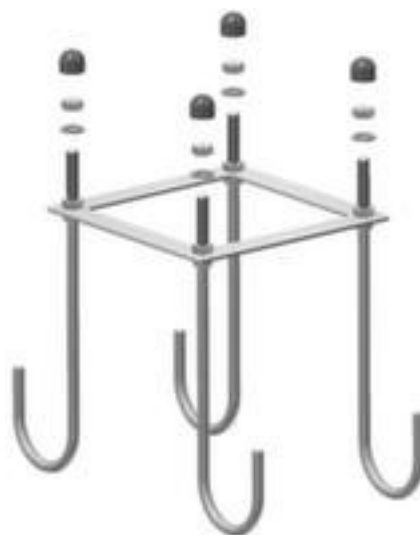

Montagekorb für Schranke

Artikelnummer: 532649

Montagekorb für Schranke

- Zum Einbetonieren

Technische Details

Verkehrssicherung	Zubehör	für Verkehrssicherungstyp	Schranke
Befestigungstyp	Montagekorb	Gewicht	3,6 kg
Befestigungsart	Zum Einbetonieren		