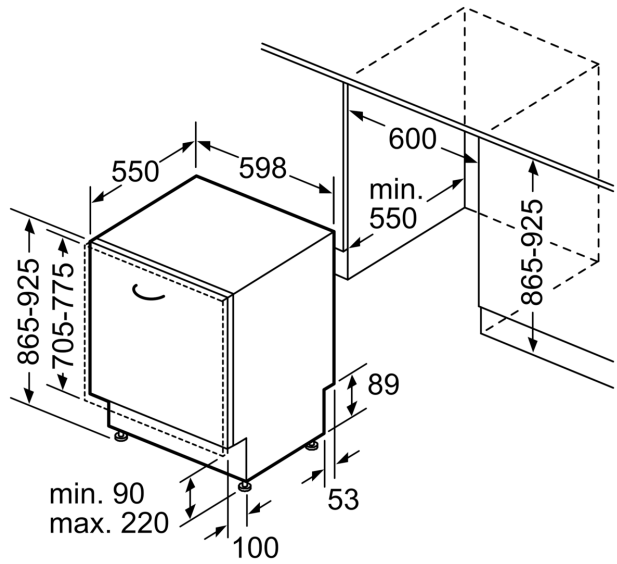

#### Maße

- Gerätemaße (H x B x T): 86.5 cm x 59.8 cm x 55.0 cm

<sup>1</sup> auf einer Energieeffizienzklassen-Skala von A bis G

<sup>2</sup>Energieverbrauch kWh/100 Betriebszyklen (im Programm Eco 50 °C)

**Serie 6, Vollintegrierter  
Geschirrspüler, 60 cm, XXL  
SBD6ECX00E**

Maße in mm

⏏ Steckdose  
( ) Werte mit Verlängerungssatz

Maße in mm