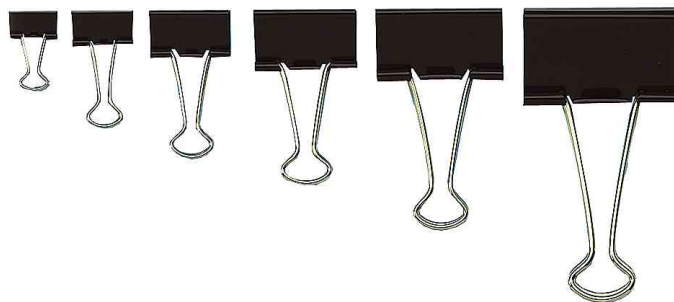

Pince double clip Foldback, dans un carton

- en métal verni
- à ressort solide
- pinces amovibles et nickelées
- **assorti dans les couleurs:** bleu, rouge, blanc, vert et jaune
- vendu uniquement au conditionnement

Exemples d'utilisation:

- pour attachement des papiers
- pour accrochage sur le tableau en liège
- pour archivage dans le classeur à anneaux et dossier
- pour marquer les documents/papiers d'un dossier
- pour un assemblage rapide des documents, ainsi qu'une séparation simple
- maintien des tas des papiers

Visuel de référence: Pinces double clip Foldback

| Produit | Modèle | Dimensions | Couleur | Conditionné | Numéro de fabricant | Code |
|-------------------|-------------------|----------------|---------|-------------|---------------------|----------|
| Pince double clip | écartement: 7 mm | largeur: 15 mm | noir | 12 | 64 21415 | 62421380 |
| | | Largeur: 19 mm | noir | 12 | 64 21419 | 62421381 |
| | écartement: 9 mm | Largeur: 25 mm | noir | 12 | 64 21425 | 62421382 |
| | | Largeur: 32 mm | noir | 12 | 64 21432 | 62421383 |
| | écartement: 13 mm | Largeur: 41 mm | noir | 12 | 64 21441 | 62421384 |
| | | Largeur: 51 mm | noir | 12 | 64.21451 | 62421385 |