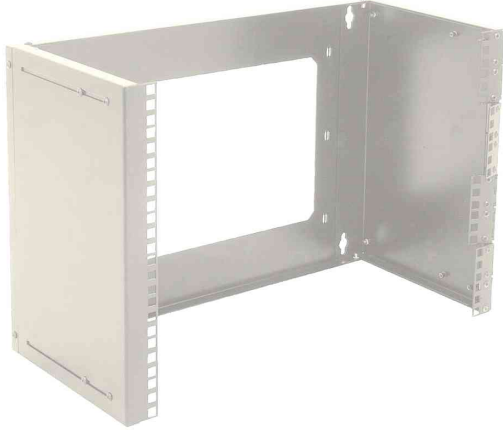

DIGITUS®**19" Universal-Wandgestell**

- preiswerte Alternative zu traditionellen 19" Wandverteilergehäusen
- zur Aufnahme von 19" Komponenten bis ca. 350 mm Tiefe
- tiefenverstellbare Profilschienen bis zu 350 mm
- Halterungsbreite: 530 mm
- robustes Stahlblech mit hoher Belastbarkeit
- Stahlblech lackiert
- Lieferung erfolgt unmontiert

19" Universal-Wandgestell, lichtgrau

19" Universal-Wandgestell, schwarz

Produkt	Einbauhöhe	Ausführung	Belastbarkeit	Breite x Tiefe	Höhe	Farbe	Hersteller- Nummer	Bestell- Nummer
19" Universal-Wandgestell	2 HE			530 x 350 mm		lichtgrau	DN-19 PB-2U	11006028
				530 x 350 mm		schwarz	DN-19 PB-2U-SW	11002160
	4 HE			530 x 350 mm		lichtgrau	DN-19 PB-4U	11003855
				530 x 350 mm		schwarz	DN-19 PB-4U-SW	11002161
	8 HE			530 x 350 mm		lichtgrau	DN-19 PB-8U	11003856
				530 x 350 mm		schwarz	DN-19 PB-8U-SW	11002162