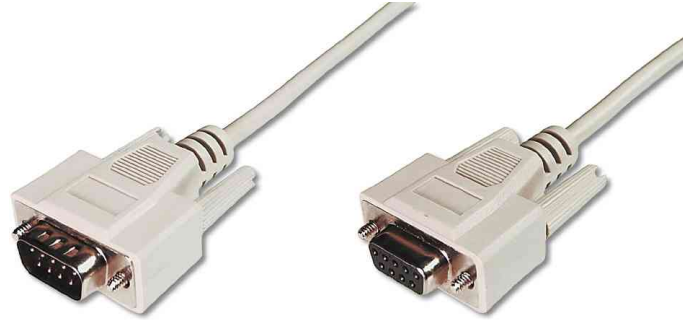

DIGITUS®**9 Pol Sub-D Kabel, Stecker - Kupplung**

- Anschlüsse: 9 Pol Sub-D Stecker - 9 Pol Sub-D Kupplung
- AWG28
- Belegung 1:1
- vergossenes Gehäuse
- 9 adriges Kabel
- Schirmung: doppelt geschirmt
- Steckerfarbe: grau
- Kabelfarbe: grau
- im Polybag

9 Pol Sub-D Kabel, Stecker - Kupplung

Produkt	Typ	Anschluss	Länge	Farbe	Hersteller- Nummer	Bestell- Nummer
Anschluss-Kabel	9 Pol Sub-D	Stecker - Kupplung	2,0 m	grau	AK-610203-020-E	11005448