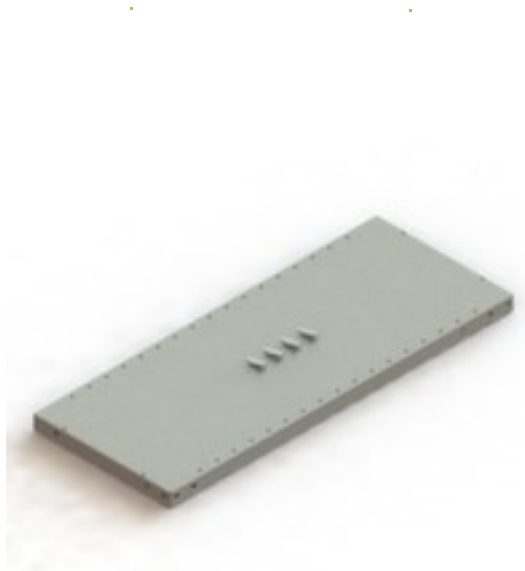

## META tablette pour rayonnage modulaire

largeur x profondeur 1000 x 400 mm,  
pour une charge max. par tabl. de  
230 kg, le fond est fixé avec clips  
porteurs, en acier avec revêtement  
en zinc anti-corrosion

Numéro d'article: 475915

### extension pratique pour le rayonnage

tablette pour rayonnage modulaire

- largeur x profondeur 1000 x 400 mm
- pour une charge max. par tabl. de 230 kg
- système emboîtable
- le fond est fixé avec clips porteurs
- en acier avec revêtement en zinc anti-corrosion

pour type de rayonnage	rayonnage modulaire	surface de tablette	galvanisé
type tablette/niveau	tablette en acier	exécution couleur	galvanisé
montage des tablettes / niveaux	clipsé	Poids	3,322 kg