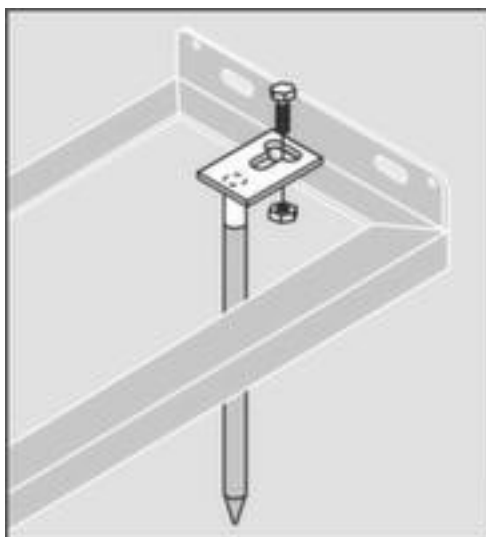

Fixation au sol pour supports cycles

lot 2 pièce

Numéro d'article: 505609

Fixation au sol pour supports cycles

Détails techniques

équipement d'extérieur Accessoires

Poids 1 kg