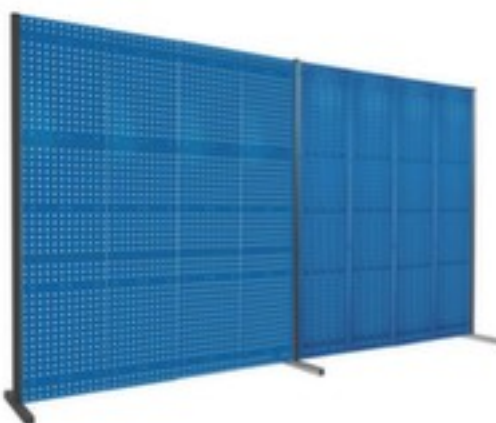

Kappes cloison à plaques perforées/à fentes RasterPlan®

élément double 180°, hauteur x largeur 2000 x 4000 mm, 4 x plaque perforée, 4 x plaque à fentes, en acier avec revêtement en plastique résistant à l'usure en RAL5010 bleu gentiane

Numéro d'article: 143266

RasterPlan

KAPPES

Kappes Cloison à plaques perforées/à fentes RasterPlan®

Élément double 180°

cloison à plaques perforées/à fentes

- élément double 180°
- hauteur x largeur 2000 x 4000 mm
- 8 panneaux
- 4 x plaque perforée
- 4 x plaque à fentes
- en acier avec revêtement en plastique résistant à l'usure en RAL5010 bleu gentiane

Détails techniques

fourniture d'outils	panneau	nombre de plaques à fentes	4 pièce
type de panneau	plaque perforée/à fentes	nombre de plaques	8 pièce
module	élément double 180°	angle d'installation	180 °
hauteur	2000 mm	surface	avec revêtement en plastique
largeur	4000 mm	couleur	bleu gentiane // RAL5010