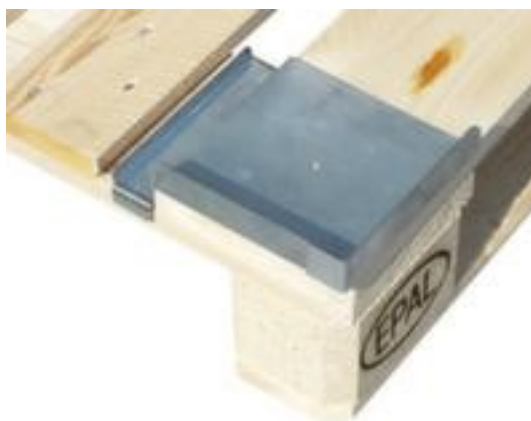

## BS-ROLLEN verstelbare beschermhoek

voor pallet, van staal met  
corrosiebeschermende zinklaag

VE 10 stuks

Artikelnummer: 222433

BS ROLLEN

## BS-ROLLEN Verstelbare beschermhoek als bescherming voor palletgoederen

verstelbare beschermhoek

- voor pallet
- van staal met corrosiebeschermende zinklaag

### Technische details

baktype	accessoire	oppervlak	verzinkt
voor baktype	pallet	gewicht	8,86 kg
materiaal	staal		