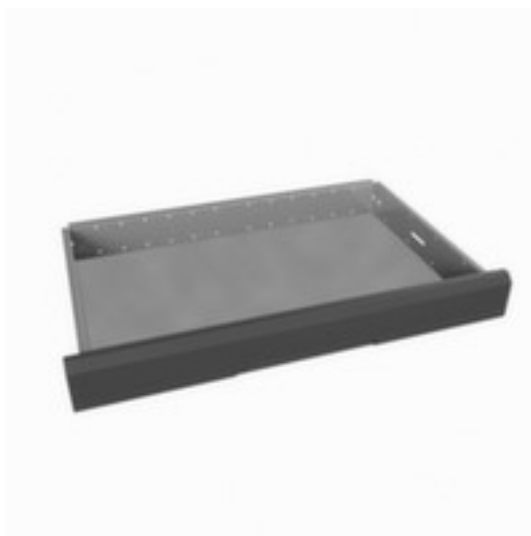

bott **binnenlade** verso

hoogte x breedte x diepte 125 x 800 x 550 mm, volledig uittrekbaar, draagvermogen 75 kg, van staal met slag- en krasvaste poedercoating in RAL7016 antracietgrijs

Artikelnummer: 233068

binnenlade

- hoogte x breedte x diepte 125 x 800 x 550 mm
- volledig uittrekbaar
- draagvermogen 75 kg
- van staal met slag- en krasvaste poedercoating in RAL7016 antracietgrijs

Technische details

meubeltype	kast	diepte	550 mm
type kast	accessoire	draagvermogen	75 kg
uittrektype	binnenlade	materiaal	staal
soort uittrekking	volledig uittrekbaar	oppervlak front	m. poedercoating
hoogte	125 mm	kleur voorkant	antracietgrijs // RAL7016
breedte	800 mm	gewicht	7,914 kg

Dit past ook bij ...

102657		magazijnbak, hoogte x breedte x diepte 50 x 102 x 85 / 70 mm, van polypropyleen in groen
217145		handafroller, Voor bandbreedte 50 mm op 76-kern, afroller van metaal
218389		bedrijfsverbandkist, Vulling: conform DIN 13157, koffer van kunststof in oranje, met wandhouder
230322		draaibare kruk, zitting hoogte x diameter 410 - 570 x 340 mm, ronde zitting van polyurethaan in zwart, frame van aluminium in aluminium-zilver, lift verchromd, frame met 5 wielen