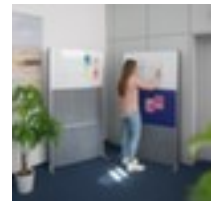

MAUL ruimteverdeler MAULconnecto

whiteboard-scheidingswand (2x akoestisch, 1x whiteboard), hoogte x breedte x diepte 1800 x 1000 x 350 mm, wand van polyestervlies/plaatstaal in donkergrijs/wit, onderbouw met standvoet met stelvoet

Artikelnummer: 254779

ruimteverdeler

- whiteboard-scheidingswand (2x akoestisch, 1x whiteboard)
- hoogte x breedte x diepte 1800 x 1000 x 350 mm
- Voor opstelling op de vloer
- wand van polyestervlies/plaatstaal in donkergrijs/wit
- oppervlak opprikbaar en magnetisch
- frame van aluminium in zilverkleurig
- onderbouw met standvoet met stelvoet
- Uitbreidbaar door klittenbandverbinding
- kwaliteitsgarantie volgens ÖKO-TEX®
- brandveiligheid: moeilijk ontvlambaar conform DIN 4102-B1
- 5 jaar garantie

Technische details

uitrusting met informatie	ruimteverdeler	kleur wand	donkergrijs/wit
wandtype	whiteboard-scheidingswand (2x akoestisch, 1x whiteboard)	materiaal frame	aluminium
hoogte	1800 mm	kleur lijst	zilverkleurig
breedte	1000 mm	verrijdbaar	nee
diepte	350 mm	onderbouw	standvoet
scheidingswand uitrusting	geen	certificering	volgens ÖKO-TEX®
opstelling	legbord	brandveiligheid	moeilijk ontvlambaar conform DIN 4102-B1
scheidingswand functie	Uitbreidbaar door klittenbandverbinding	garantie	5 jaar
materiaal wand	polyestervlies/plaatstaal	gewicht	18,217 kg
oppervlak wand	opprikbaar, magnetisch		