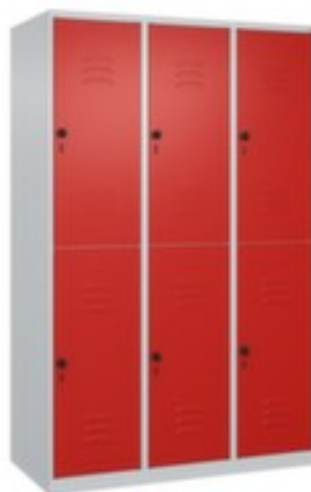

C+P

Armoire vestiaire à deux niveaux

Classic Plus

hauteur x largeur x profondeur 1850 x 1200 x 500 mm, largeur compartiment 400 mm, Verrouillable avec Serrure porte-cadenas de sécurité pour cadenas, soubassement au sol avec vis de mise à niveau, corps avec thermolaquage en RAL7035 gris clair, face avant avec thermolaquage en RAL3020 rouge signalisation

Clanic+

Numéro d'article: 267679

Armoire vestiaire à deux niveaux

- hauteur x largeur x profondeur 1850 x 1200 x 500 mm
- largeur compartiment 400 mm
- butée de porte à droite
- angle d'ouverture de la porte 110 °
- par compartiment 2 casiers avec chacun 1 tringle et 3 doubles crochets coulissants anti-torsion
- porte battante avec porte-étiquette et fentes d'aération
- portes à fleur avec gonds intérieurs
- Chaque porte est équipée de série d'un amortisseur
- Grande stabilité et rigidité grâce à l'augmentation du matériau aux endroits cruciaux et à la structure raffinée BIONIC Steel Frame composée de pliages, d'entretoises et d'espaces