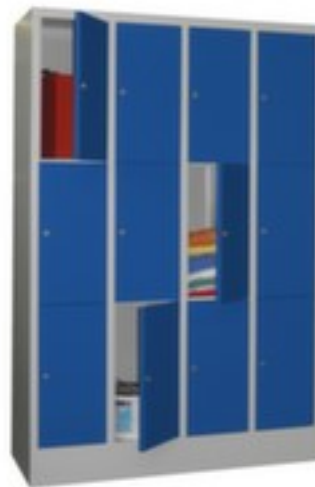

PAVOY lockerkast

Basis

hoogte x breedte x diepte 1850 x 1200 x 500 mm, met 12 vakken, verdeling 4x3, vakbreedte 300 mm, afsluitbaar met cilinderslot, onderbouw sokkel, romp met slag- en krasvaste poedercoating, front met slag- en krasvaste poedercoating

Artikelnummer: 523296

PAVOY Lockersysteem Basis

lockerkast

- hoogte x breedte x diepte 1850 x 1200 x 500 mm
- met 12 vakken, verdeling 4x3
- vakbreedte 300 mm
- vak hoogte x breedte x diepte 530 x 220 x 470 mm
- vleugeldeur
- enkelwandige deuren met draaibouten aan de binnenkant
- afsluitbaar met cilinderslot
- onderbouw sokkel
- constructie van plaatstaal, gelast
- romp met slag- en krasvaste poedercoating

- front met slag- en krasvaste poedercoating
- GS- en TÜV-getest
- 10 jaar garantie

Technische details

meubeltype	kast	materiaal verwerking	gelast
type kast	lockerkast	oppervlak romp	m. poedercoating
hoogte	1850 mm	oppervlak front	m. poedercoating
breedte	1200 mm	vakhoogte (li.)	530 mm
diepte	500 mm	vakbreedte (li.)	220 mm
kast uitrusting	vakken	vakdiepte (li.)	470 mm
vakken	12 stuks	kleur bodem	In kleur van de romp
verdeling vakken	4x3	oppervlak legbord	m. poedercoating
vakhoogte	530 mm	type deur	vleugeldeur
vakbreedte	300 mm	deurconstructie	enkelwandig
onderbouw	sokkel	certificering	GS // TÜV
afsluitbaar	ja	garantie	10 jaar
sluitsysteem	cilinderslot	gewicht	79 kg
materiaal	plaatstaal		