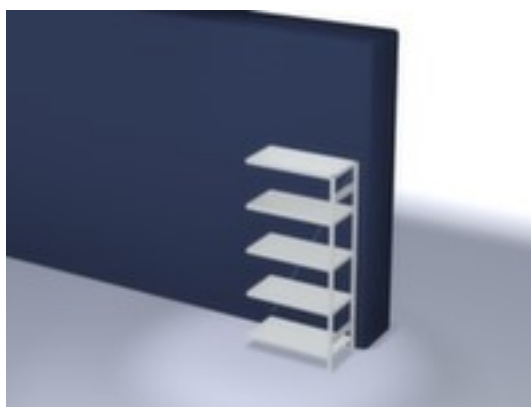

hofs

rayonnage modulaire - rayonnage suivant

hauteur x largeur x profondeur 2000 x 1010 x 535 mm, charge max. par tablette 140 kg, 5 niveaux avec tablette en acier, angle d'installation droit, utilisation unilatéral - conçu pour un montage mural, montants galvanisé avec revêtement en plastique en RAL7035 gris clair, niveaux galvanisé avec revêtement en plastique en RAL7035 gris clair

Numéro d'article: 575046

hofs
REGALSYSTEME

hofs Rayonnage sans boulons

Rayonnage suivant

rayonnage modulaire - rayonnage suivant

- Convient pour entrepôt et atelier
- système emboîtable
- hauteur x largeur x profondeur 2000 x 1010 x 535 mm
- charge maximale par élément 1600 kg
- charge max. par tablette 140 kg
- largeur x profondeur compartiment 1000 x 500 mm
- 5 niveaux avec tablette en acier

- 3 pliages de sécurité de 40 mm de hauteur et avec des coins pleins garantissent un degré élevé de stabilité et de protection contre les blessures
- Réglable au pas de 25 mm
- angle d'installation droit
- utilisation unilatéral - conçu pour un montage mural
- Stabilité élevée grâce aux croisillons
- montants avec embases et plateaux supérieurs pour profilés en plastique pour une finition propre en haut et en bas
- structure en acier
- montants galvanisé avec revêtement en plastique en RAL7035 gris clair
- niveaux galvanisé avec revêtement en plastique en RAL7035 gris clair
- volume de livraison : rayonnage suivant avec 1 échelle, croisillons et plateaux conf. à l'offre
- Produit livré démonté
- certifié GS, label de qualité RAL
- 5 années de garantie
- les charges max. par tablette indiquées s'entendent pour une répartition uniforme de la charge
- des tablettes/niveaux supplémentaires sont disponibles jusqu'à la charge max. par élément