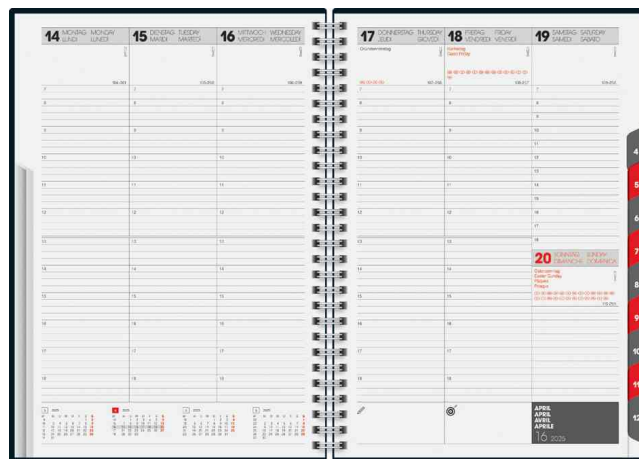

Agenda "studioplan int. Prestige", 2025

- dimensions de la feuille : 168 x 240 mm
- nombre total de pages : 160 pages
- calendrier : 1 jour sur 2 pages
- impression : gris / rouge
- papier : 80 g/m2, blanc, papier offset, blanchi sans chlore
- finition : reliure à spirale, avec onglets, division en quart d'heure de 8 à 18 heures, aperçu de l'année en cours et de l'année suivante, planning mensuel de 4 pages pour l'année en cours, 4 pages pour l'année suivante, 16 pages pour adresses, 16 pages d'informations intéressantes (Supplément manager), en quatre langues : allemand, français, anglais, italien
- couverture : en simili-cuir Prestige

Agenda planning "studioplan int. Prestige"

Agenda planning "studioplan int. Prestige" - vue intérieure

Produit	Modèle	Calendrier	Format	Couleur	Numéro de fabricant	Code
Agenda planning "studioplan int. Prestige"	2025	semainier	168 x 240 mm	bleu	7023036305	6250377