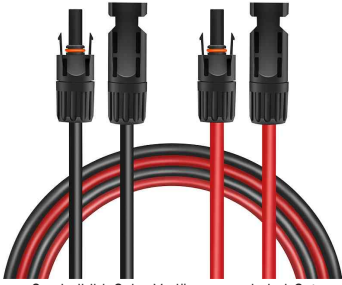

LogiLink®

Symbolbild: Solar-Verlängerungskabel-Set

Symbolbild: Solar-Verlängerungskabel-Set

Visuel de référence: présente le produit en utilisation

Produit	Type	Connexion	Longueur	Couleur	Numéro de fabricant	Code
Solar-Verlängerungskabel-Set	MC4 - MC4	Stecker - Kupplung	1,0 m	schwarz & rot	PHC0100	11117871
		Stecker - Kupplung	2,0 m	schwarz & rot	PHC0101	11117872
	MC4 - MC4	Stecker - Kupplung	3,0 m	schwarz & rot	PHC0102	11117873
		Stecker - Kupplung	5,0 m	schwarz & rot	PHC0103	11117874
	MC4 - MC4	Stecker - Kupplung	7,5 m	schwarz & rot	PHC0104	11117875
		Stecker - Kupplung	10,0 m	schwarz & rot	PHC0105	11117876