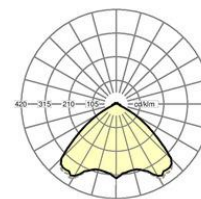

KARAKTERISTIEKEN

Bestelnummer	18580306600
EAN-nummer	4020863362417
CBS-code	94051190
Keurmerk	IP 20, Beschermingsklasse I, ENEC 10 VDE, F, HACCP DIN 10500/voedsel/IFS-toepassingsgerelateerde geschiktheid/BRC, Indoor, CE
Schokbestendigheidsgraad IK	IK03 (-20°C bis 35°C)
Omgevingstemperatuur	ta -20°C naar 35°C
Bijzondere eigenschappen	Ready for IoT
Overheidssubsidieprogramma's	BEG - Bundesförderung für effiziente Gebäude (Dui) (federale subsidie voor efficiënte gebouwen)

ELEKTROTECHNIEK

Voorschakelapparaat	Elektronische driver DALI2 (1 stuks)
Systeemprestaties	53W
Netspanning	230V/50Hz

LICHTTECHNIEK

Uitvoering	LED, Kleurweergave/Lichtkleur CRI ≥ 80 / 4000K
Kleurtolerantie (MacAdam)	3SDCM
Fotobiologische veiligheid (Armatuur)	RG1
Lichtstroom armatuur	8231lm
LED Levensduur	50000h L80/B10 (Tq 35°C)
Lichtopbrengst	155lm/W
Stralingshoek	105° (C0) / 105° (C90)
UGR dw./l.	23.2 / 23.5

MECHANIEK

Kleur behuizing	verkeerswit RAL 9016
Maten (LxBxH/DxH)	1531mm x 55mm x 37mm
Gewicht (netto)	1.9kg
Montagewijze	Montage draagrailsysteem

Maten

L	1531 mm	Lengte
B	55 mm	Breedte
H	37 mm	Hoogte

DEEP-LINK

<https://www.regiolux.de/nl/article/18580306600>

Referentie	LED 8000lm 840
ηLB	100 %
Φ ↓/↑	98 % / 2 %
UGR dw./l.	23.2 / 23.5