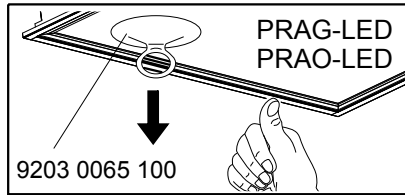

INSTRUCTION

**PRAG-LED
PRAMP-LED
PRAO-LED**

6200 001. ...

REGIOLUX

Regiolux GmbH
D-97484 Königsberg/Bay.
Telefon (0 95 25) 89-0
Telefax (0 95 25) 89 73 4
<http://www.regiolux.de>
e-Mail: info@regiolux.de

IP54