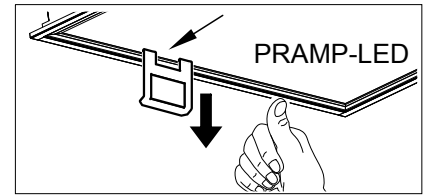

INSTRUCTION

**PRAG-LED
PRAMP-LED
PRAO-LED**

6200 001. ...

REGIOLUX

Regiolux GmbH
D-97484 Königsberg/Bay.
Telefon (0 95 25) 89-0
Telefax (0 95 25) 89 73 4
<http://www.regiolux.de>
e-Mail: info@regiolux.de

IP54