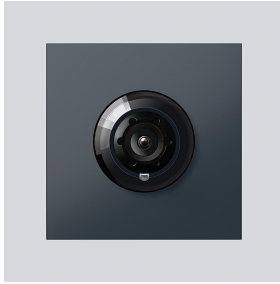

Bus-Camera 180 voor
Siedle Vario
BCM 658-02 AG

210009590

Pagina 4

Camera 130/180

BCM 658-... Bus cameramodule 180

Productinformatie

823 kB

[downloaden](#)

Conformiteitsverklaring

1,9 MB

[downloaden](#)

Extra informatie

140 kB

[downloaden](#)