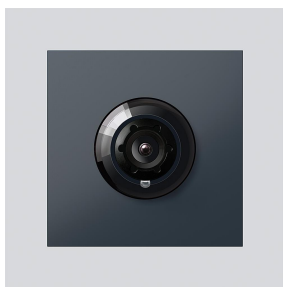

Bus-Camera 180 voor
Siedle Vario
BCM 658-02 AG

210009590

Pagina 3