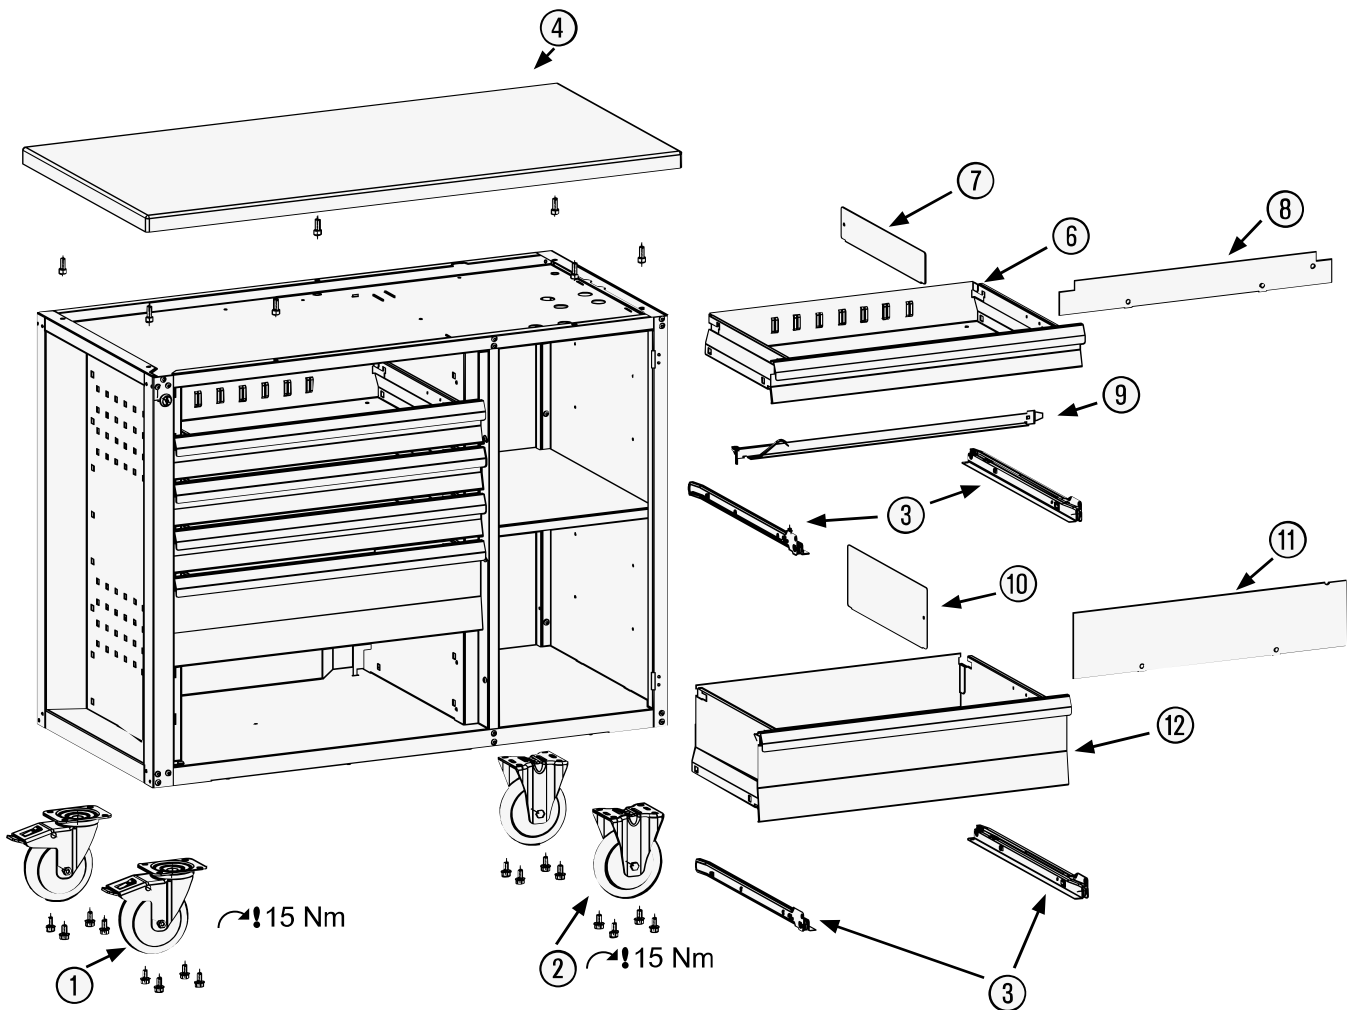

# Ersatzteile 177 W-7

Spare parts · Pièces de rechange

Pos	HAZET No.	Bezeichnung	Designation	Désignation	
1	178 N-011	Lenkrolle · mit Feststeller · schwarz · Ø 125 mm (Bj. → 31.12.2020)	Swivel castor · with brake · black · Ø 125 mm (model year → 31/12/2020)	Galet pivotant · avec frein de blocage · Noir · Ø 125 mm (années → 31/12/2020)	1
2	180-09	Bockrolle	Fixed castor	Galet fixe	1
3	178-07/2	Rollenführungen (Paar)	Ball-bearing drawer slides (pair)	Glissière à roulement (paire)	2
4	177 W-05				1
6	177-80	Schublade · flach	Drawer · flat	Tiroir · plat	1
7	161 T-347 x 60/5	Trennbleche · *UNDEFINED TEXT*	Separation sheets · for flat drawer	Tôles de séparation · pour tiroir plat	5
8	179-055	Einteilblech für flache Schublade	Separation sheet for flat drawer	Tôle de séparation pour tiroir plat	1
9	179-056	Einzelverriegelungs-Leiste	Individual lock strip	Barre de verrouillage individuel	1

Pos	<i>HAZET</i> No.	Bezeichnung	Designation	Désignation	
10	161 T-347 x 120/5	Trennbleche · *UNDEFINED TEXT*	<i>Separation sheets · for high drawer</i>	<i>Tôles de séparation · pour  tiroir haut</i>	5
11	179-065	Einteilblech für hohe Schublade	<i>Separation sheet for high drawer</i>	<i>Tôle de séparation pour tiroir haut</i>	1
12	177-165	Schublade · hoch	<i>Drawer · high</i>	<i>Tiroir · haut</i>	1