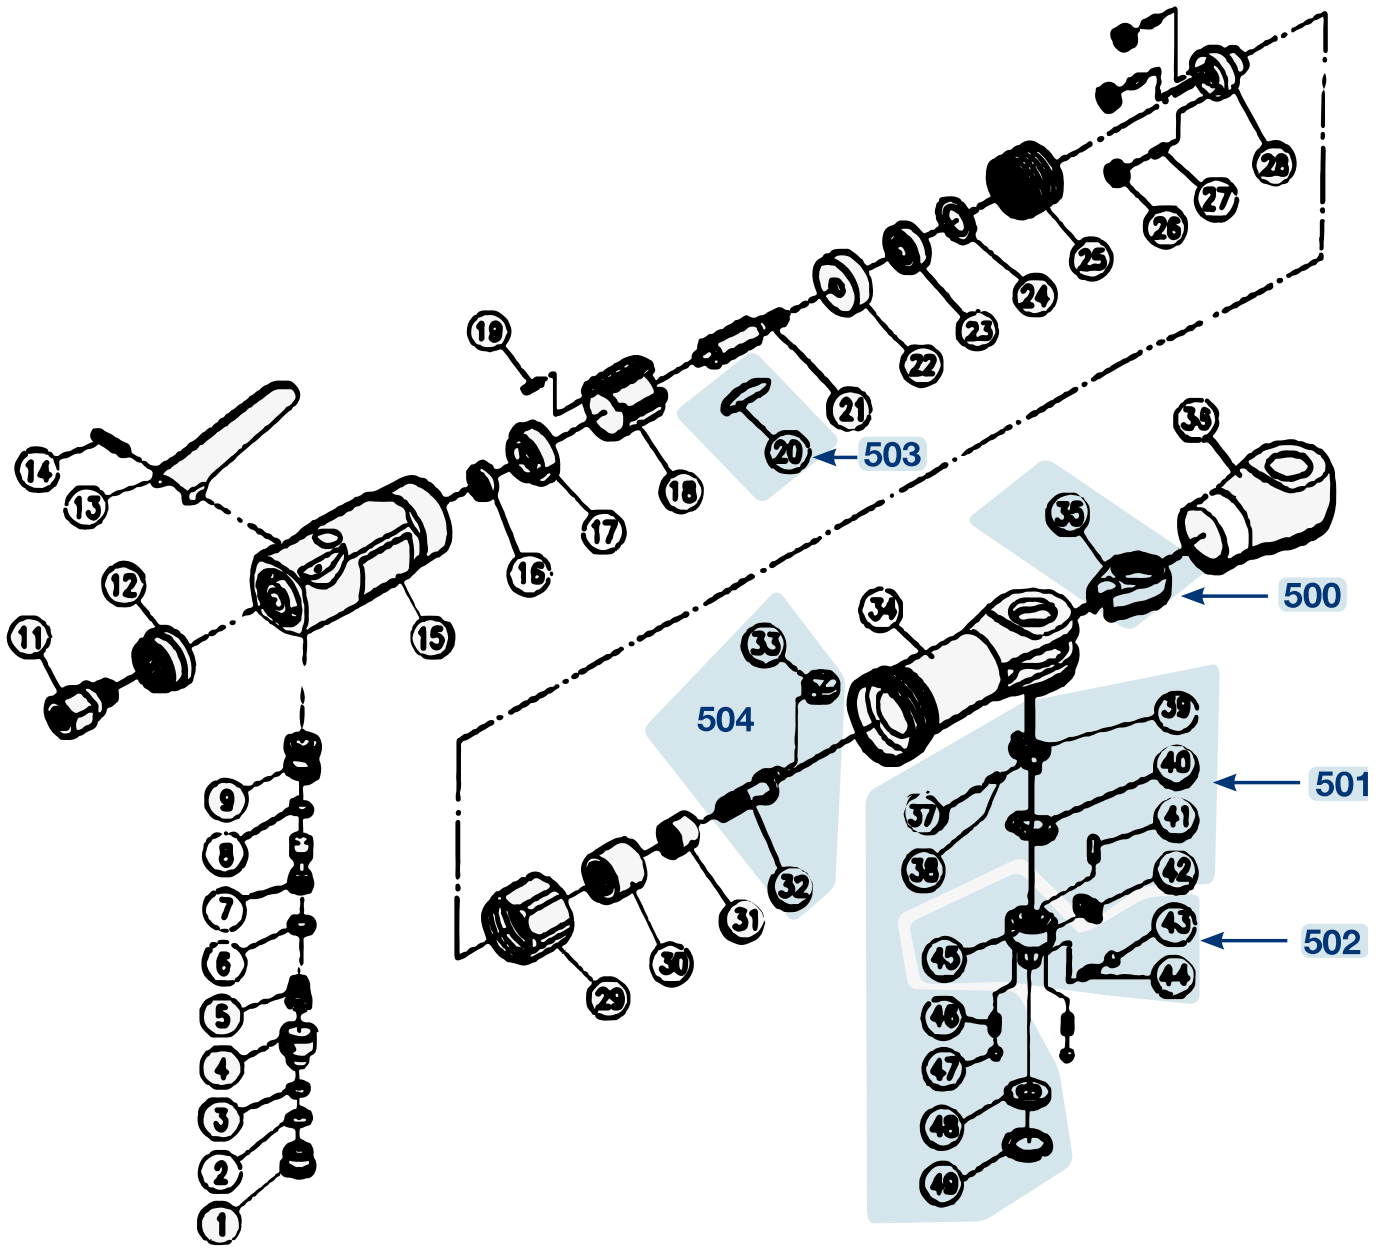

Ersatzteile 9020-2

Spare parts · Pièces de rechange

Pos	HAZET No.	Bezeichnung	Designation	Désignation	
500	9020-02	Gabel · Inhalt: 35	Fork · Contents: 35	Fourche · Contenu : 35	1
501	9020-02/12	Ratschen-Innenteile · Inhalt: 37 · 38 · 39 · 40 · 41 · 42 · 46 · 47 · 48 · 49	Ratchet inner parts · Contents: 37 · 38 · 39 · 40 · 41 · 42 · 46 · 47 · 48 · 49	Parties internes des cliquets · Contenu : 37 · 38 · 39 · 40 · 41 · 42 · 46 · 47 · 48 · 49	10
502	9020-02/3	Vierkant · Inhalt: 43 · 44 · 45	Square · Contents: 43 · 44 · 45	Carré · Contenu : 43 · 44 · 45	3
503	9020-02/5	Lamellen · Inhalt: 20 (5x)	Blades · Contents: 20 (5x)	Lamelles · Contenu : 20 (5x)	5
504	9020-02/2	Kurbelwelle · Inhalt: 32 · 33	Crankshaft · Contents: 32 · 33	Vilebrequin · Contenu : 32 · 33	2