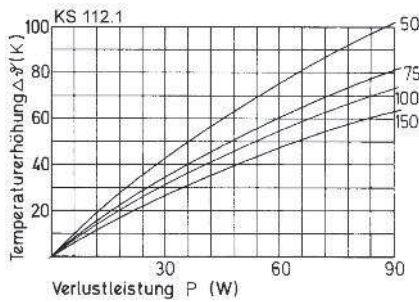

Bestell-Nr.

KS 112.1

Technische Daten

Länge (mm): nach Kundenwunsch

Gewicht (g/cm): 87

KS 112.1

Bestell-Nr.

KS 120.9

Technische Daten

Länge (mm): nach Kundenwunsch

Gewicht (g/cm): 59,20

KS 120.9

Bestell-Nr.

KS 120.10

Technische Daten

Länge (mm): nach Kundenwunsch

Gewicht (g/cm): 46

KS 120.10

Bestell-Nr.

KS 120.17

Technische Daten

Länge (mm): nach Kundenwunsch

Gewicht (g/cm): 60,5

KS 120.17
