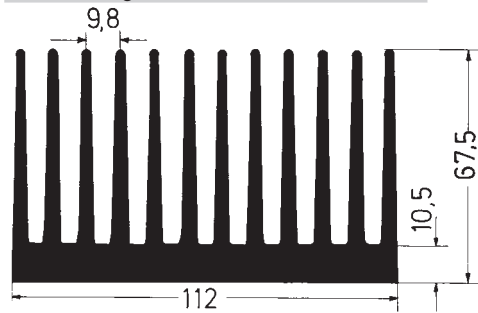

Bestell-Nr.

KS 112.1

Technische Daten

Länge (mm): nach Kundenwunsch

Gewicht (g/cm): 87

KS 112.1

Bestell-Nr.

KS 120.9

Technische Daten

Länge (mm): nach Kundenwunsch

Gewicht (g/cm): 59,20

KS 120.9

Bestell-Nr.

KS 120.10

Technische Daten

Länge (mm): nach Kundenwunsch

Gewicht (g/cm): 46

KS 120.10

Bestell-Nr.

KS 120.17

Technische Daten

Länge (mm): nach Kundenwunsch

Gewicht (g/cm): 60,5

KS 120.17
