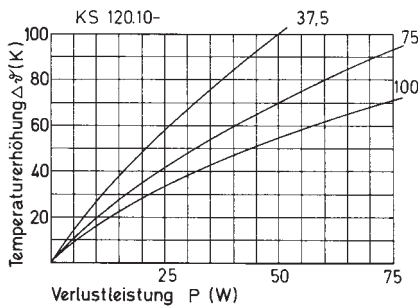

Technische Daten

Länge (mm): nach Kundenwunsch

Gewicht (g/cm): 59,20

KS 120.9

Bestell-Nr.

KS 120.10

Technische Daten

Länge (mm): nach Kundenwunsch

Gewicht (g/cm): 46

KS 120.10

Bestell-Nr.

KS 120.17

Technische Daten

Länge (mm): nach Kundenwunsch

Gewicht (g/cm): 60,5

KS 120.17
