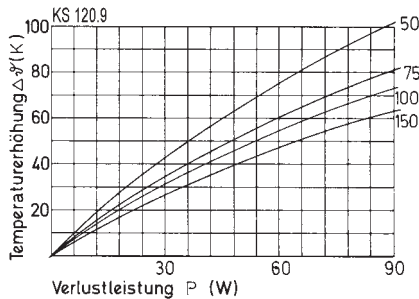

Bestell-Nr.

KS 112.1

Technische Daten

Länge (mm): nach Kundenwunsch

Gewicht (g/cm): 87

KS 112.1

Bestell-Nr.

KS 120.9

Technische Daten

Länge (mm): nach Kundenwunsch

Gewicht (g/cm): 59,20

KS 120.9

Bestell-Nr.

KS 120.10

Technische Daten

Länge (mm): nach Kundenwunsch

Gewicht (g/cm): 46

KS 120.10

Bestell-Nr.

KS 120.17

Technische Daten

Länge (mm): nach Kundenwunsch

Gewicht (g/cm): 60,5

KS 120.17
