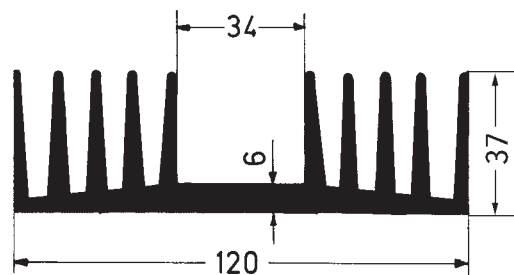

Bestell-Nr.

KS 112.1

Technische Daten

Länge (mm): nach Kundenwunsch

Gewicht (g/cm): 87

KS 112.1

Bestell-Nr.

KS 120.9

Technische Daten

Länge (mm): nach Kundenwunsch

Gewicht (g/cm): 59,20

KS 120.9

Bestell-Nr.

KS 120.10

Technische Daten

Länge (mm): nach Kundenwunsch

Gewicht (g/cm): 46

KS 120.10

Bestell-Nr.

KS 120.17

Technische Daten

Länge (mm): nach Kundenwunsch

Gewicht (g/cm): 60,5

KS 120.17
