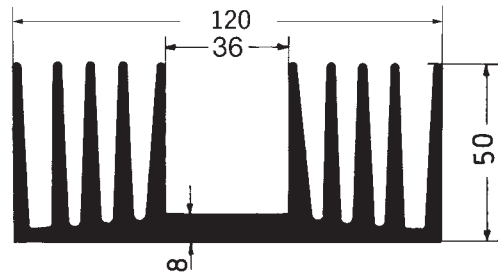

Bestell-Nr.

KS 112.1

Technische Daten

Länge (mm): nach Kundenwunsch

Gewicht (g/cm): 87

KS 112.1

Bestell-Nr.

KS 120.9

Technische Daten

Länge (mm): nach Kundenwunsch

Gewicht (g/cm): 59,20

KS 120.9

Bestell-Nr.

KS 120.10

Technische Daten

Länge (mm): nach Kundenwunsch

Gewicht (g/cm): 46

KS 120.10

Bestell-Nr.

KS 120.17

Technische Daten

Länge (mm): nach Kundenwunsch

Gewicht (g/cm): 60,5

KS 120.17
