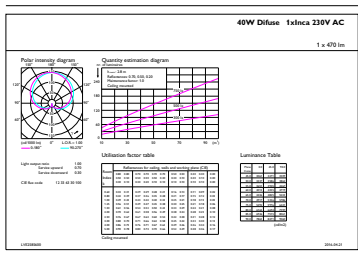

LED Lamps, LEDClassic 40W A60 E27 2700K 470lm FR