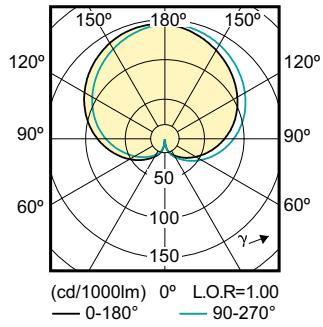

LED Lamps, LEDClassic 40W A60 E27 2700K 470lm FR