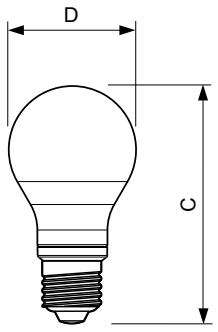

Classic LEDbulb Glühlampenform matt

Bestell-Produktname	LED classic 40W A60 E27 WW FR ND 1CT/10
EAN/UPC - Produkt	8718696419656
Bestellcode	41965601
Anzahl pro Verpackung	1

Anzahl pro Umverpackung	10
Material-Nr. (12NC)	929001242982
Nettogewicht (Einzelteil)	0,040 kg

Abmessungsskizzen

Bulb A60 220~240V 5W 470lm 2700K E27 ND

Product	D	C
LED classic 40W A60 E27 WW FR ND 1CT/10	60 mm	110 mm