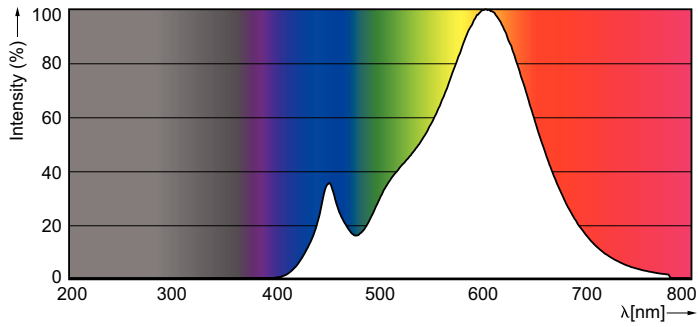

Photometrische Daten

LED Lamps, LEDClassic 60W A60 E27 2700K 806lm