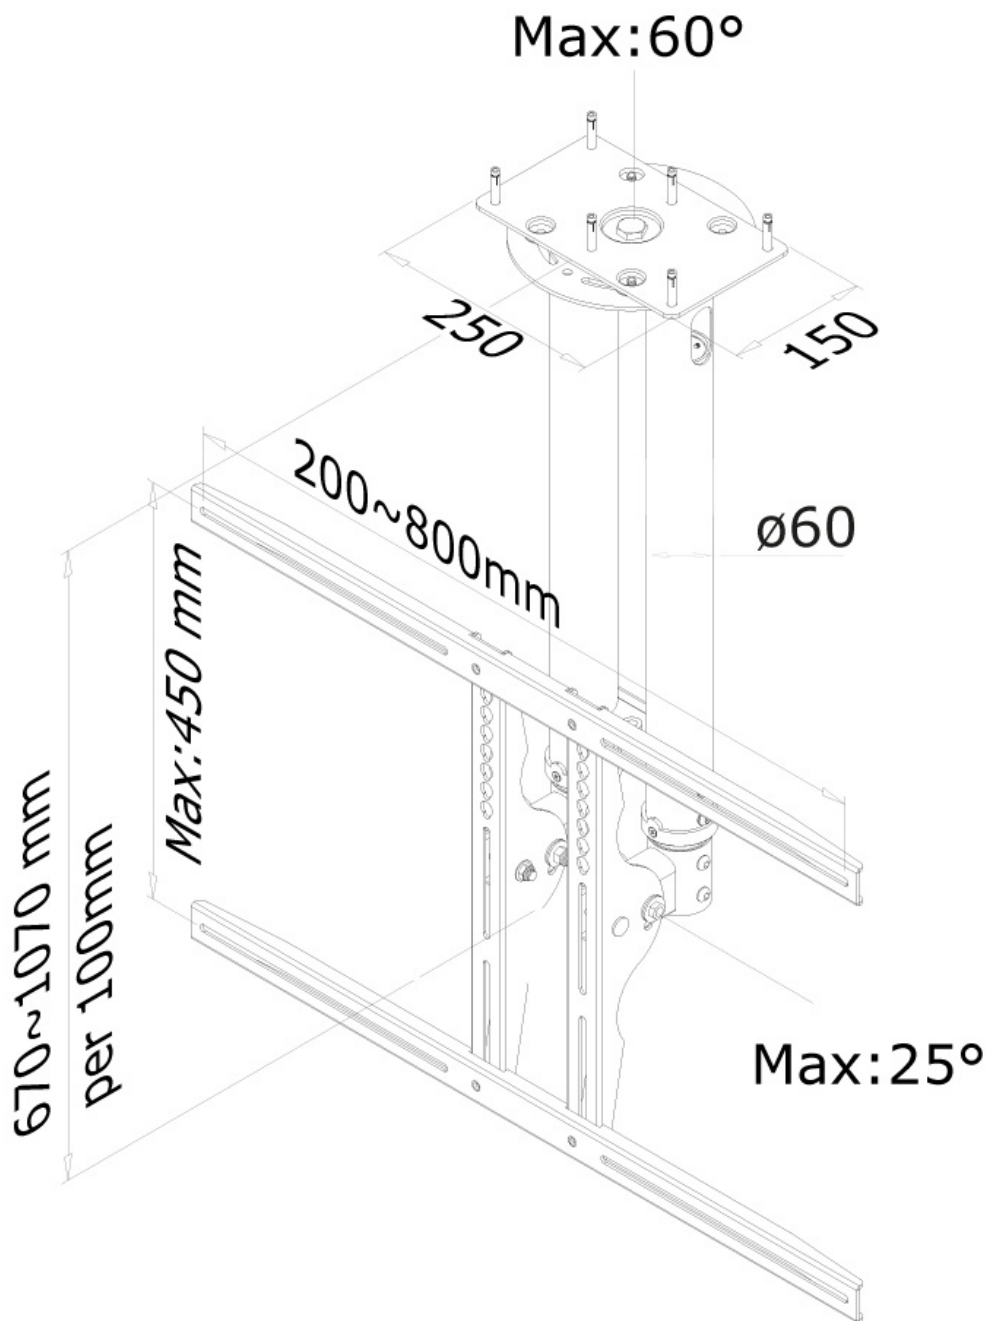

PLASMA-C100

SUPPORTO DA SOFFITTO NEOMOUNTS PER TV

Neomounts