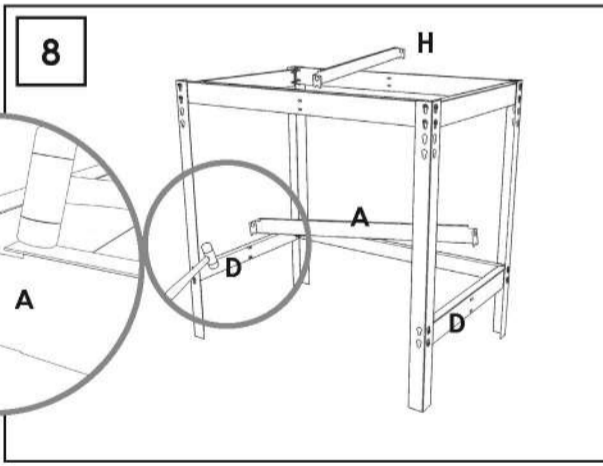

SIMONWORK BT0 1500

5 Años Garantía
Years Guarantee
Jahre Garantie
Ans Garantie
Anos de Garantia
SIMONRACK

842 x 1510 x 760 mm
33.1" x 59.4" x 29.9"

*MEDIDAS EN USO / USED MEASUREMENTS
MASSNAHMEN IM EINSATZ / MESURES EN EMPLOI / MEDIDAS EM USO:
842 x 1510 x 610 mm (33.1" x 59.4" x 24")

ESTANTERIAS SIMON S.L. B.60.556.463
PG. ALFAMEN C/ POLIGONO C. Nº3
ALFAMEN (ZARAGOZA)

**Simon
Rack**
SINCE 1964 - MANUFACTURER

www.simonrack.com

INSTRUCCIONES
ANLEITUNG
INSTRUCTIONS

SIMONCLASSIC	
 	 150 kg 330 lb
SIMONCLICK	
 	 400 kg 900 lb
SIMONTALLER	
 	 700 kg 1550 lb
SIMONAUTO	
 	 300 kg 660 lb
SIMONWORK	
 	 800 kg 1800 lb
SIMONLOCKER	
SIMONOFFICE	
 	 275 kg 600 lb
SIMONHOME	
 	 150 kg 330 lb
SIMONGARDEN	
 	 600 kg 1350 lb
SIMONTITÁN	SIMONINOX
 900 kg 1990 lb	
SIMONINDUSTRIAL	
 	 4500 kg 9950 lb
 SIMONPALET	 SIMONLEVER
ALTILLOS Y PASILLOS ELEVADOS PLATFORMS AND MEZZANINES LAGERBÜHNEN • PLATES-FORMES ET MEZZANINES	
<small> * Kg / lb por bandeja con carga uniformemente repartida Kg / lb per shelf uniformly distributed load Kg / lb pro fach bei gleichmäßig verteilter last Kg / lb per plateau avec charge uniformément répartie </small>	