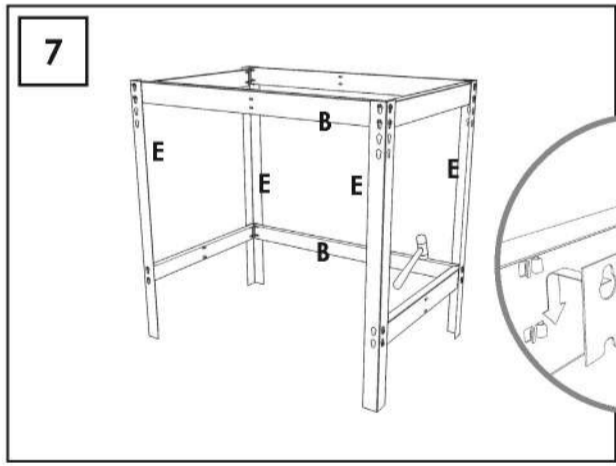

SIMONWORK BT0 1500

5 Años Garantía
Years Guarantee
Jahre Garantie
Ans Garantie
Anos de Garantia
SIMONRACK

842 x 1510 x 760 mm
33.1" x 59.4" x 29.9"

*MEDIDAS EN USO / USED MEASUREMENTS
MASSNAHMEN IM EINSATZ / MESURES EN EMPLOI / MEDIDAS EM USO:
842 x 1510 x 610 mm (33.1" x 59.4" x 24")

ESTANTERIAS SIMON S.L. B.60.556.463
PG. ALFAMEN C/ POLIGONO C. Nº3
ALFAMEN (ZARAGOZA)

**Simon
Rack**
SINCE 1964 - MANUFACTURER

www.simonrack.com

INSTRUCCIONES
ANLEITUNG
INSTRUCTIONS

SIMONCLASSIC	
 	 150 kg 330 lb
SIMONCLICK	
 	 400 kg 900 lb
SIMONTALLER	
 	 700 kg 1550 lb
SIMONAUTO	
 	 300 kg 660 lb
SIMONWORK	
 	 800 kg 1800 lb
SIMONLOCKER	
SIMONOFFICE	
 	 275 kg 600 lb
SIMONHOME	
 	 150 kg 330 lb
SIMONGARDEN	
 	 600 kg 1350 lb
SIMONTITÁN	SIMONINOX
 900 kg 1990 lb	
SIMONINDUSTRIAL	
 	 4500 kg 9950 lb
 SIMONPALET	 SIMONLEVER
ALTILLOS Y PASILLOS ELEVADOS PLATFORMS AND MEZZANINES LAGERBÜHNEN • PLATES-FORMES ET MEZZANINES	
<small> * Kg / lb por bandeja con carga uniformemente repartida Kg / lb per shelf uniformly distributed load Kg / lb pro fach bei gleichmäßig verteilter last Kg / lb per plateau avec charge uniformément répartie </small>	