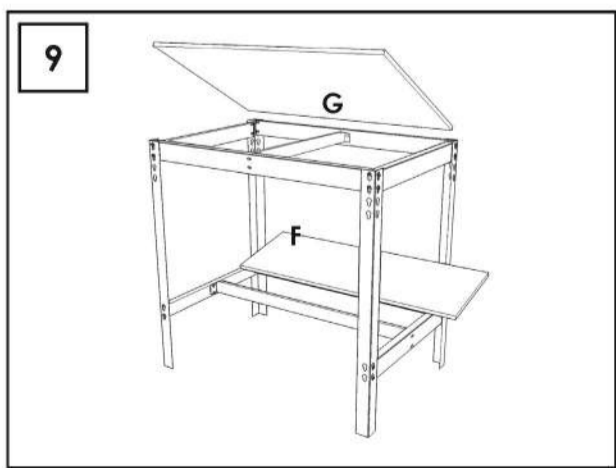

SIMONWORK BT0 1500

5 Años Garantía
Years Guarantee
Jahre Garantie
Ans Garantie
Anos de Garantia
SIMONRACK

842 x 1510 x 760 mm
33.1" x 59.4" x 29.9"

*MEDIDAS EN USO / USED MEASUREMENTS
MASSNAHMEN IM EINSATZ / MESURES EN EMPLOI / MEDIDAS EM USO:
842 x 1510 x 610 mm (33.1" x 59.4" x 24")

ESTANTERIAS SIMON S.L. B.60.556.463
PG. ALFAMEN C/ POLIGONO C. Nº3
ALFAMEN (ZARAGOZA)

**Simon
Rack**
SINCE 1964 - MANUFACTURER

www.simonrack.com

INSTRUCCIONES
ANLEITUNG
INSTRUCTIONS

SIMONCLASSIC	
 	 150 kg 330 lb
SIMONCLICK	
 	 400 kg 900 lb
SIMONTALLER	
 	 700 kg 1550 lb
SIMONAUTO	
 	 300 kg 660 lb
SIMONWORK	
 	 800 kg 1800 lb
SIMONLOCKER	
SIMONOFFICE	
 	 275 kg 600 lb
SIMONHOME	
 	 150 kg 330 lb
SIMONGARDEN	
 	 600 kg 1350 lb
SIMONTITÁN	SIMONINOX
 900 kg 1990 lb	
SIMONINDUSTRIAL	
 	 4500 kg 9950 lb
 SIMONPALET	 SIMONLEVER
ALTILLOS Y PASILLOS ELEVADOS PLATFORMS AND MEZZANINES LAGERBÜHNEN • PLATES-FORMES ET MEZZANINES	
<small> * Kg / lb por bandeja con carga uniformemente repartida Kg / lb per shelf uniformly distributed load Kg / lb pro fach bei gleichmäßig verteilter last Kg / lb per plateau avec charge uniformément répartie </small>	