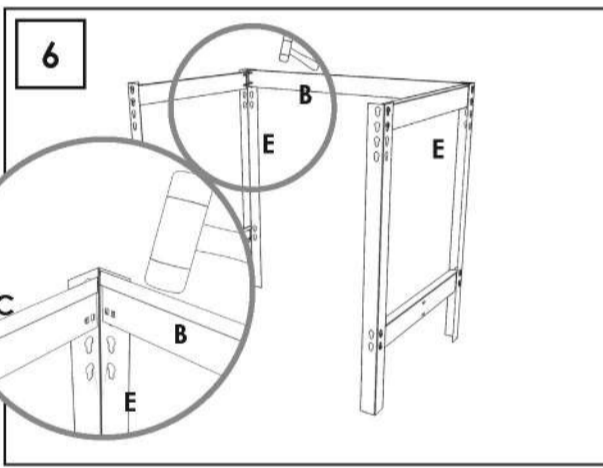

SIMONWORK BT0 1500

5 Años Garantía
Years Guarantee
Jahre Garantie
Ans Garantie
Anos de Garantia
SIMONRACK

842 x 1510 x 760 mm
33.1" x 59.4" x 29.9"

*MEDIDAS EN USO / USED MEASUREMENTS
MASSNAHMEN IM EINSATZ / MESURES EN EMPLOI / MEDIDAS EM USO:
842 x 1510 x 610 mm (33.1" x 59.4" x 24")

ESTANTERIAS SIMON S.L. B.60.556.463
PG. ALFAMEN C/ POLIGONO C. Nº3
ALFAMEN (ZARAGOZA)

**Simon
Rack**
SINCE 1964 - MANUFACTURER

www.simonrack.com

INSTRUCCIONES
ANLEITUNG
INSTRUCTIONS

SIMONCLASSIC	
 	 150 kg 330 lb
SIMONCLICK	
 	 400 kg 900 lb
SIMONTALLER	
 	 700 kg 1550 lb
SIMONAUTO	
 	 300 kg 660 lb
SIMONWORK	
 	 800 kg 1800 lb
SIMONLOCKER	
SIMONOFFICE	
 	 275 kg 600 lb
SIMONHOME	
 	 150 kg 330 lb
SIMONGARDEN	
 	 600 kg 1350 lb
SIMONTITÁN	SIMONINOX
 900 kg 1990 lb	
SIMONINDUSTRIAL	
 	 4500 kg 9950 lb
 SIMONPALET	 SIMONLEVER
ALTILLOS Y PASILLOS ELEVADOS PLATFORMS AND MEZZANINES LAGERBÜHNEN • PLATES-FORMES ET MEZZANINES	
<small> * Kg / lb por bandeja con carga uniformemente repartida Kg / lb per shelf uniformly distributed load Kg / lb pro fach bei gleichmäßig verteilter last Kg / lb per plateau avec charge uniformément répartie </small>	