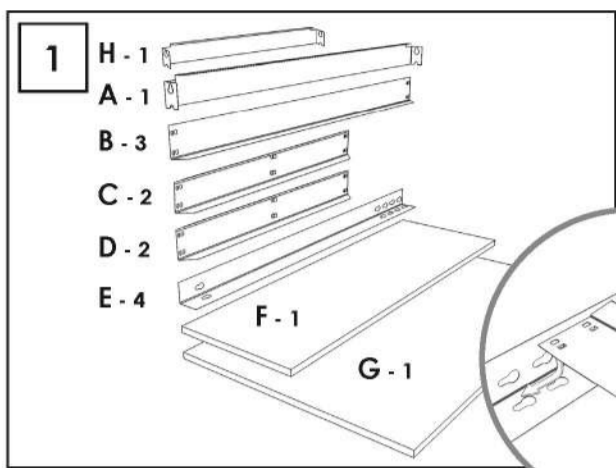

SIMONWORK BT0 1500

5 Años Garantía
Years Guarantee
Jahre Garantie
Ans Garantie
Anos de Garantia
SIMONRACK

842 x 1510 x 760 mm
33.1" x 59.4" x 29.9"

*MEDIDAS EN USO / USED MEASUREMENTS
MASSNAHMEN IM EINSATZ / MESURES EN EMPLOI / MEDIDAS EM USO:
842 x 1510 x 610 mm (33.1" x 59.4" x 24")

ESTANTERIAS SIMON S.L. B.60.556.463
PG. ALFAMEN C/ POLIGONO C. Nº3
ALFAMEN (ZARAGOZA)

**Simon
Rack**
SINCE 1964 - MANUFACTURER

www.simonrack.com

INSTRUCCIONES
ANLEITUNG
INSTRUCTIONS

SIMONCLASSIC	
 	 150 kg 330 lb
SIMONCLICK	
 	 400 kg 900 lb
SIMONTALLER	
 	 700 kg 1550 lb
SIMONAUTO	
 	 300 kg 660 lb
SIMONWORK	
 	 800 kg 1800 lb
SIMONLOCKER	
SIMONOFFICE	
 	 275 kg 600 lb
SIMONHOME	
 	 150 kg 330 lb
SIMONGARDEN	
 	 600 kg 1350 lb
SIMONTITÁN	SIMONINOX
 900 kg 1990 lb	
SIMONINDUSTRIAL	
 	 4500 kg 9950 lb
 SIMONPALET	 SIMONLEVER
ALTILLOS Y PASILLOS ELEVADOS PLATFORMS AND MEZZANINES LAGERBÜHNEN • PLATES-FORMES ET MEZZANINES	
<small> * Kg / lb por bandeja con carga uniformemente repartida Kg / lb per shelf uniformly distributed load Kg / lb pro fach bei gleichmäßig verteilter last Kg / lb per plateau avec charge uniformément répartie </small>	