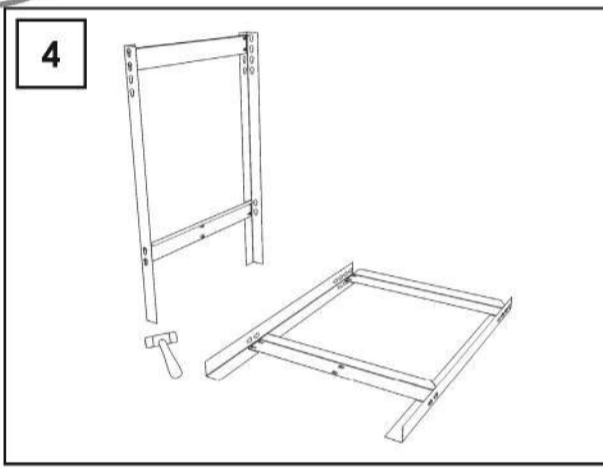

SIMONWORK BT0 1500

5 Años Garantía
Years Guarantee
Jahre Garantie
Ans Garantie
Anos de Garantia
SIMONRACK

842 x 1510 x 760 mm
33.1" x 59.4" x 29.9"

*MEDIDAS EN USO / USED MEASUREMENTS
MASSNAHMEN IM EINSATZ / MESURES EN EMPLOI / MEDIDAS EM USO:
842 x 1510 x 610 mm (33.1" x 59.4" x 24")

ESTANTERIAS SIMON S.L. B.60.556.463
PG. ALFAMEN C/ POLIGONO C. Nº3
ALFAMEN (ZARAGOZA)

**Simon
Rack**
SINCE 1964 - MANUFACTURER

www.simonrack.com

INSTRUCCIONES
ANLEITUNG
INSTRUCTIONS

SIMONCLASSIC	
 	 150 kg 330 lb
SIMONCLICK	
 	 400 kg 900 lb
SIMONTALLER	
 	 700 kg 1550 lb
SIMONAUTO	
 	 300 kg 660 lb
SIMONWORK	
 	 800 kg 1800 lb
SIMONLOCKER	
SIMONOFFICE	
 	 275 kg 600 lb
SIMONHOME	
 	 150 kg 330 lb
SIMONGARDEN	
 	 600 kg 1350 lb
SIMONTITÁN	SIMONINOX
 900 kg 1990 lb	
SIMONINDUSTRIAL	
 	 4500 kg 9950 lb
 SIMONPALET	 SIMONLEVER
ALTILLOS Y PASILLOS ELEVADOS PLATFORMS AND MEZZANINES LAGERBÜHNEN • PLATES-FORMES ET MEZZANINES	
<small> * Kg / lb por bandeja con carga uniformemente repartida Kg / lb per shelf uniformly distributed load Kg / lb pro fach bei gleichmäßig verteilter last Kg / lb per plateau avec charge uniformément répartie </small>	