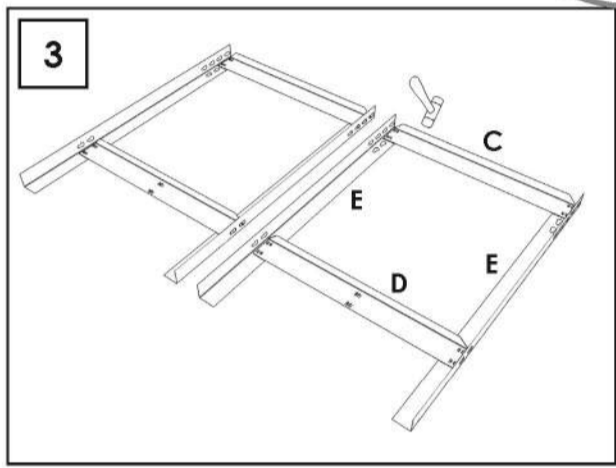

SIMONWORK BT0 1500

5 Años Garantía
Years Guarantee
Jahre Garantie
Ans Garantie
Anos de Garantia
SIMONRACK

842 x 1510 x 760 mm
33.1" x 59.4" x 29.9"

*MEDIDAS EN USO / USED MEASUREMENTS
MASSNAHMEN IM EINSATZ / MESURES EN EMPLOI / MEDIDAS EM USO:
842 x 1510 x 610 mm (33.1" x 59.4" x 24")

ESTANTERIAS SIMON S.L. B.60.556.463
PG. ALFAMEN C/ POLIGONO C. Nº3
ALFAMEN (ZARAGOZA)

**Simon
Rack**
SINCE 1964 - MANUFACTURER

www.simonrack.com

INSTRUCCIONES
ANLEITUNG
INSTRUCTIONS

SIMONCLASSIC	
 	 150 kg 330 lb
SIMONCLICK	
 	 400 kg 900 lb
SIMONTALLER	
 	 700 kg 1550 lb
SIMONAUTO	
 	 300 kg 660 lb
SIMONWORK	
 	 800 kg 1800 lb
SIMONLOCKER	
SIMONOFFICE	
 	 275 kg 600 lb
SIMONHOME	
 	 150 kg 330 lb
SIMONGARDEN	
 	 600 kg 1350 lb
SIMONTITÁN	SIMONINOX
 900 kg 1990 lb	
SIMONINDUSTRIAL	
 	 4500 kg 9950 lb
 SIMONPALET	 SIMONLEVER
ALTILLOS Y PASILLOS ELEVADOS PLATFORMS AND MEZZANINES LAGERBÜHNEN • PLATES-FORMES ET MEZZANINES	
<small> * Kg / lb por bandeja con carga uniformemente repartida Kg / lb per shelf uniformly distributed load Kg / lb pro fach bei gleichmäßig verteilter last Kg / lb per plateau avec charge uniformément répartie </small>	