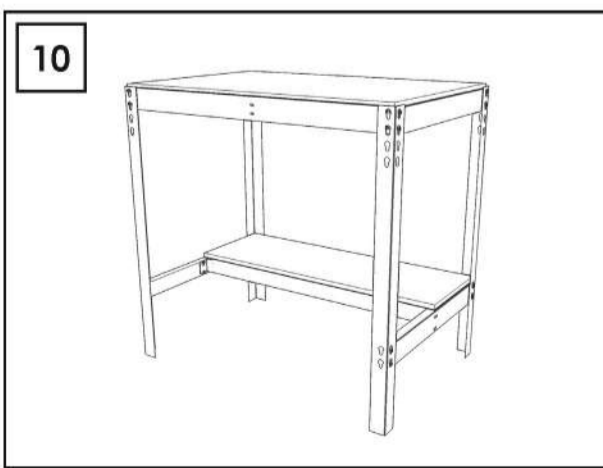

SIMONWORK BT0 1500

5 Años Garantía
Years Guarantee
Jahre Garantie
Ans Garantie
Anos de Garantia
SIMONRACK

842 x 1510 x 760 mm
33.1" x 59.4" x 29.9"

*MEDIDAS EN USO / USED MEASUREMENTS
MASSNAHMEN IM EINSATZ / MESURES EN EMPLOI / MEDIDAS EM USO:
842 x 1510 x 610 mm (33.1" x 59.4" x 24")

ESTANTERIAS SIMON S.L. B.60.556.463
PG. ALFAMEN C/ POLIGONO C. Nº3
ALFAMEN (ZARAGOZA)

**Simon
Rack**
SINCE 1964 - MANUFACTURER

www.simonrack.com

INSTRUCCIONES
ANLEITUNG
INSTRUCTIONS

SIMONCLASSIC	
 	 150 kg 330 lb
SIMONCLICK	
 	 400 kg 900 lb
SIMONTALLER	
 	 700 kg 1550 lb
SIMONAUTO	
 	 300 kg 660 lb
SIMONWORK	
 	 800 kg 1800 lb
SIMONLOCKER	
SIMONOFFICE	
 	 275 kg 600 lb
SIMONHOME	
 	 150 kg 330 lb
SIMONGARDEN	
 	 600 kg 1350 lb
SIMONTITÁN	SIMONINOX
 900 kg 1990 lb	
SIMONINDUSTRIAL	
 	 4500 kg 9950 lb
 SIMONPALET	 SIMONLEVER
ALTILLOS Y PASILLOS ELEVADOS PLATFORMS AND MEZZANINES LAGERBÜHNEN • PLATES-FORMES ET MEZZANINES	
<small> * Kg / lb por bandeja con carga uniformemente repartida Kg / lb per shelf uniformly distributed load Kg / lb pro fach bei gleichmäßig verteilter last Kg / lb per plateau avec charge uniformément répartie </small>	