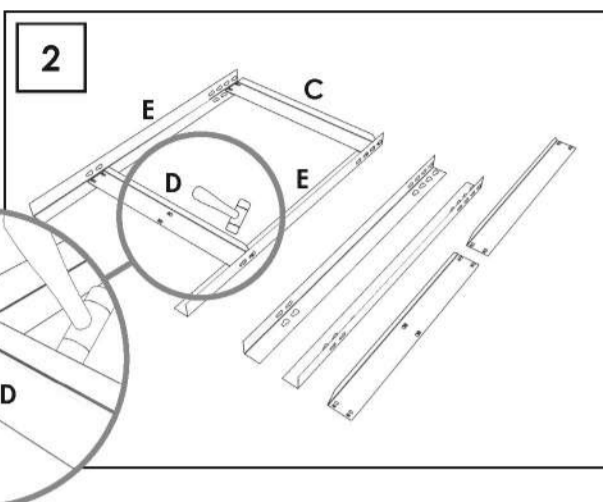

SIMONWORK BT0 1500

5 Años Garantía
Years Guarantee
Jahre Garantie
Ans Garantie
Anos de Garantia
SIMONRACK

842 x 1510 x 760 mm
33.1" x 59.4" x 29.9"

*MEDIDAS EN USO / USED MEASUREMENTS
MASSNAHMEN IM EINSATZ / MESURES EN EMPLOI / MEDIDAS EM USO:
842 x 1510 x 610 mm (33.1" x 59.4" x 24")

ESTANTERIAS SIMON S.L. B.60.556.463
PG. ALFAMEN C/ POLIGONO C. Nº3
ALFAMEN (ZARAGOZA)

**Simon
Rack**
SINCE 1964 - MANUFACTURER

www.simonrack.com

INSTRUCCIONES
ANLEITUNG
INSTRUCTIONS

SIMONCLASSIC	
 	 150 kg 330 lb
SIMONCLICK	
 	 400 kg 900 lb
SIMONTALLER	
 	 700 kg 1550 lb
SIMONAUTO	
 	 300 kg 660 lb
SIMONWORK	
 	 800 kg 1800 lb
SIMONLOCKER	
SIMONOFFICE	
 	 275 kg 600 lb
SIMONHOME	
 	 150 kg 330 lb
SIMONGARDEN	
 	 600 kg 1350 lb
SIMONTITÁN	SIMONINOX
 900 kg 1990 lb	
SIMONINDUSTRIAL	
 	 4500 kg 9950 lb
 SIMONPALET	 SIMONLEVER
ALTILLOS Y PASILLOS ELEVADOS PLATFORMS AND MEZZANINES LAGERBÜHNEN • PLATES-FORMES ET MEZZANINES	
<small> * Kg / lb por bandeja con carga uniformemente repartida Kg / lb per shelf uniformly distributed load Kg / lb pro fach bei gleichmäßig verteilter last Kg / lb per plateau avec charge uniformément répartie </small>	