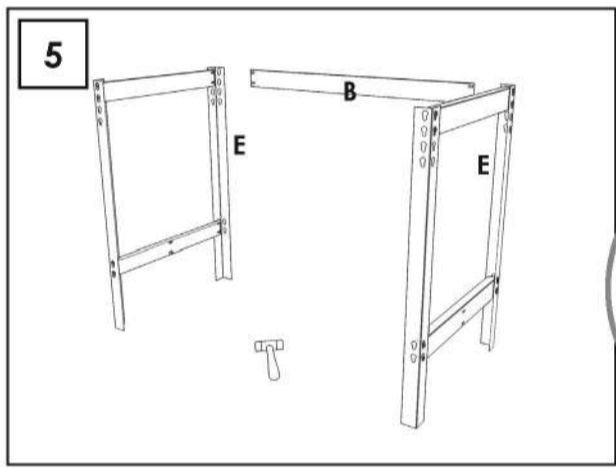

SIMONWORK BT0 1500

5 Años Garantía
Years Guarantee
Jahre Garantie
Ans Garantie
Anos de Garantia
SIMONRACK

842 x 1510 x 760 mm
33.1" x 59.4" x 29.9"

*MEDIDAS EN USO / USED MEASUREMENTS
MASSNAHMEN IM EINSATZ / MESURES EN EMPLOI / MEDIDAS EM USO:
842 x 1510 x 610 mm (33.1" x 59.4" x 24")

ESTANTERIAS SIMON S.L. B.60.556.463
PG. ALFAMEN C/ POLIGONO C. Nº3
ALFAMEN (ZARAGOZA)

**Simon
Rack**
SINCE 1964 - MANUFACTURER

www.simonrack.com

INSTRUCCIONES
ANLEITUNG
INSTRUCTIONS

SIMONCLASSIC	
 	 150 kg 330 lb
SIMONCLICK	
 	 400 kg 900 lb
SIMONTALLER	
 	 700 kg 1550 lb
SIMONAUTO	
 	 300 kg 660 lb
SIMONWORK	
 	 800 kg 1800 lb
SIMONLOCKER	
SIMONOFFICE	
 	 275 kg 600 lb
SIMONHOME	
 	 150 kg 330 lb
SIMONGARDEN	
 	 600 kg 1350 lb
SIMONTITÁN	SIMONINOX
 900 kg 1990 lb	
SIMONINDUSTRIAL	
 	 4500 kg 9950 lb
 SIMONPALET	 SIMONLEVER
ALTILLOS Y PASILLOS ELEVADOS PLATFORMS AND MEZZANINES LAGERBÜHNEN • PLATES-FORMES ET MEZZANINES	
<small> * Kg / lb por bandeja con carga uniformemente repartida Kg / lb per shelf uniformly distributed load Kg / lb pro fach bei gleichmäßig verteilter last Kg / lb per plateau avec charge uniformément répartie </small>	