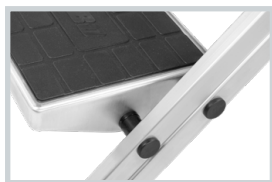

02

Ohne Bügel oder mit
Bügel inkl. Ablage-
schale erhältlich.

03

Sicherer Auf- und
Abstieg durch 47°
Neigungswinkel.

04

Kräftige zug- und
druckfeste Aussteifung
zwischen Leiter- und
Stützteil.

05

360 mm breite und
230 mm tiefe Stufen
mit rutschsicherem
Gummibelag oder
geriffeltem Aluminium-
belag.

6060/6061 Sicherheitstreppe mit rutschsicherem Gummibelag

Stufenzahl	2	3	3	4	5
Mit Bügel	nein	nein	ja	ja	ja
Standhöhe (Höhe oberste Stufe) (ca. m)	0,45	0,70	0,70	0,90	1,15
Reichhöhe (ca. m)	2,45	2,70	2,70	2,90	3,15
Breite (ca. mm)	490	560	560	580	600
zusammengeklappt LxBxH (ca. m)	0,55x0,49x0,08	1,12x0,56x0,08	1,12x0,56x0,12	1,43x0,58x0,12	1,75x0,60x0,12
Schrittlänge (ca. m)	0,55	0,90	0,90	1,15	1,50
Gewicht (ca. kg)	5,0	8,4	10,3	12,4	15,5
Best.-Nr.	606002	606003	606103	606104	606105