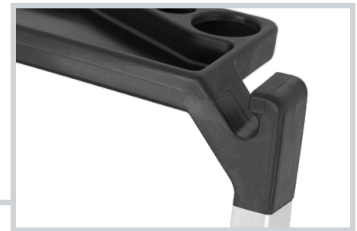

HYMER

HYMER Sicherheitstreppe - auf breiten Stufen sicher in die Höhe!

Jetzt erhältlich mit rutschsicherem Gummi- oder geriffeltem Aluminiumbelag.

Sicherer und komfortabler Stand:

01

Extrem stabile,
klappbare Sicherheits-
treppe.

02

Ohne Bügel oder mit
Bügel inkl. Ablage-
schale erhältlich.

03

Sicherer Auf- und
Abstieg durch 47°
Neigungswinkel.

04

Kräftige zug- und
druckfeste Aussteifung
zwischen Leiter- und
Stützteil.

05

360 mm breite und
230 mm tiefe Stufen
mit rutschsicherem
Gummibelag oder
geriffeltem Aluminium-
belag.

6060/6061 Sicherheitstreppe mit rutschsicherem Gummibelag

Stufenzahl	2	3	3	4	5
Mit Bügel	nein	nein	ja	ja	ja
Standhöhe (Höhe oberste Stufe) (ca. m)	0,45	0,70	0,70	0,90	1,15
Reichhöhe (ca. m)	2,45	2,70	2,70	2,90	3,15
Breite (ca. mm)	490	560	560	580	600
zusammengeklappt LxBxH (ca. m)	0,55x0,49x0,08	1,12x0,56x0,08	1,12x0,56x0,12	1,43x0,58x0,12	1,75x0,60x0,12
Schrittlänge (ca. m)	0,55	0,90	0,90	1,15	1,50
Gewicht (ca. kg)	5,0	8,4	10,3	12,4	15,5
Best.-Nr.	606002	606003	606103	606104	606105