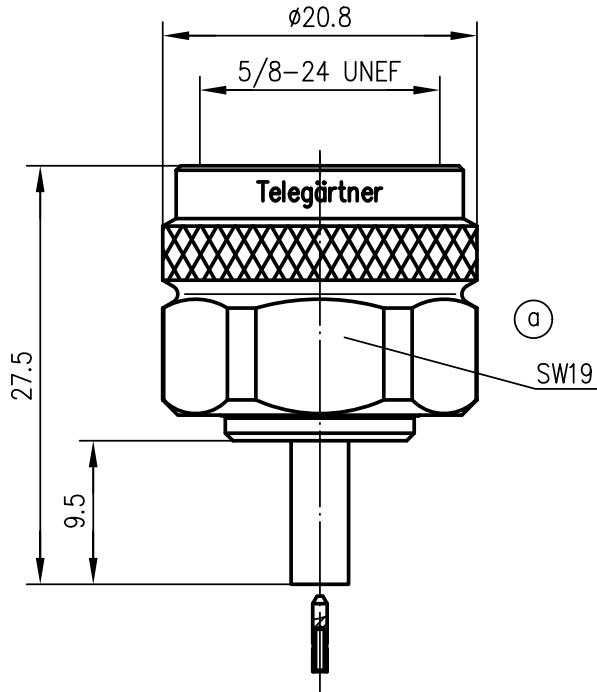

Anschlussmaße nach IEC 60169-16 /  
mating face according to IEC 60169-16

Innenleiter / inner conductor	CuZn39Pb3	Cu2Ag5 / Cu1Ni2Au0.8
Crimprohr / crimp ferrule	SF Cu w	CuSnZn3
sonstige Metallteile / other metal parts	CuZn39Pb3	CuSnZn3
Isolierung / insulator	PTFE	
Dichtung / gasket	Silikon	
Kabel / cable	G 7 : KX 22A, KX 3B, RG-316/U, RG-174/U, RG-188A/U	
Montage / assembly	B3116	
Spannungsfestigkeit / voltage proof	1.8 kV / 50 Hz	

a	12472	09.04.01	HM	1999	Datum/date	Name/name	Werkstoff/ material
				gez./drawn	27.07.	PU	
				gepr./appr.	30.07.99	BJ	Oberfläche/ finish
				Norm/stand.			
				Maßstab/scale	Benennung/title		
				2:1	N-Kabelstecker cr/cr N Straight Plug cr/cr		
				untol. Maße/ dim. without tolerances according to	Untert./doc.type	Zeichnungsnr./drawing no.	
				K	J01020A0103		
				Ersatz für/ replaces			
				 <b>Telegärtner</b>			
				 Maße/dimensions: mm			
				Original: DIN A4			