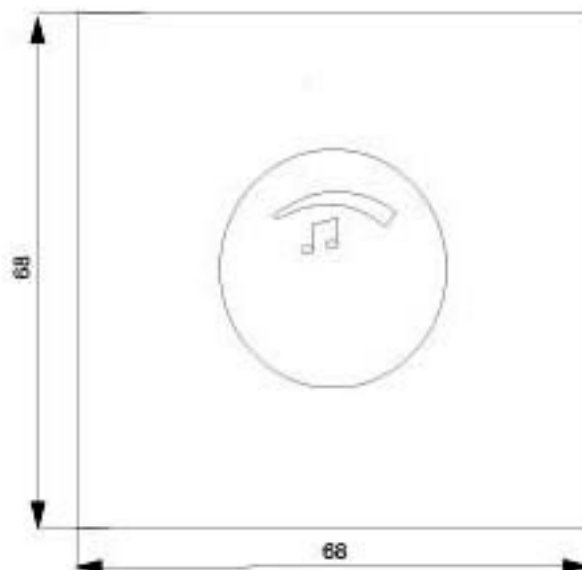

• Zugentlastung		Nein
Produkteigenschaft		
• halogenfrei		Ja
• transparent		Nein
Mechanischer Aufbau		
Befestigungsart		Unterputz
Material		sonstige
allgemeine Produktzulassung		

Weitere Informationen

Information- and Downloadcenter (Kataloge, Broschüren,...)

<http://www.siemens.de/lowvoltage/kataloge>

Industry Mall (Online-Bestellsystem)

<https://eb.automation.siemens.com/mall/de/WW/Catalog/Product/5TG4812>

Service&Support (Handbücher, Betriebsanleitungen, Zertifikate, Kennlinien, FAQs,...)

<http://support.automation.siemens.com/WW/view/de/5TG4812/all>

Bilddatenbank (Produktfotos, 2D-Maßzeichnungen, 3D-Modelle, Geräteschaltpläne, ...)

<http://www.automation.siemens.com/bilddb/cax_de.aspx?mfb=5TG4812>

CAX-Online-Generator

<http://www.siemens.com/cax>

Ausschreibungstexte (Leistungsverzeichnisse)

<http://ausschreibungstexte.siemens.com/tiplv>