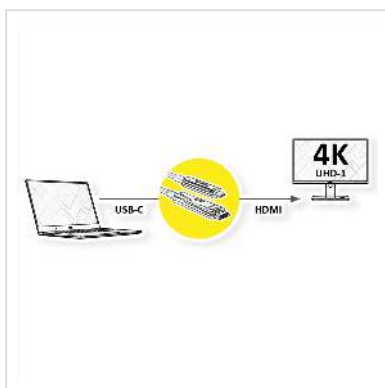

ROLINE Câble adaptateur type C - HDMI (AOC), 4K60, M/M, 30 m

Numéro d'article	14.01.3474
Constructeur	ROLINE
Référence constructeur	14.01.3474
EAN (pièce unique)	7630049619326

Ce câble adaptateur vous permet de mettre en mode miroir ou extension l'affichage de votre appareil avec une connexion USB Type-C vers un moniteur ou un projecteur compatible HDMI - avec une résolution maximale de 3840x2160 @60Hz !

- Câble adaptateur de type C à HDMI pour MacBook, Ultrabook, Notebook ou PC
- Cet adaptateur permet d'afficher le contenu de l'écran de votre ordinateur sur tout écran ou TV en mode clone ou étendu
- Supporte des résolutions maximales jusqu'à 3840 x 2160 @ 60Hz
- Raccordements: HDMI mâle et Type C mâle

Remarque: Prise en charge du "mode alternatif" requise

Caractéristiques techniques

Constructeur	ROLINE
Groupe de produits	Adaptateur, Termineur, Convertisseur
Types de produits	Adaptateur USB-HDMI
Couleur	noir
Longueur	30 m
Résolution maximale	3840 x 2160 @60Hz (4K, UHD-1)
Raccordement face 1 (PC)	Type C mâle