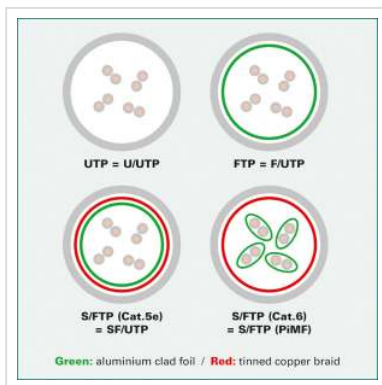

ROLINE UTP Data Center Patchkabel Cat.6A, LSOH, extra dun, grijs, 1,5 m

Art.nr. 21.15.3904
Fabrikant ROLINE
Art.nr. fabrikant 21.15.3904

roline
Designed for Professionals

Onafgeschermd Twisted-Pair-Patchkabel met RJ-45 connectoren aan beide uiteinden

- Bijzonder dunne en flexibele kabel voor gebruik op plekken met weinig ruimte
- Buigzaam door de aangespoten bescherm tule
- Als Rangeerkabel in een Patchkast of als apparatuur aansluitkabel in een LAN geschikt
- Pin-Layout : 1:1 volgens EIA/TIA568, 8 Aders
- Opbouw: 8 Aders, soepel

Technische specificaties

Producent	ROLINE
Produkt groep	Twisted Pair Kabel
Produkt type	UTP patchkabel
Kleur	grijs
Lengte	1.5 m
Afschermings type	UTP
Overdracht kwaliteit	Cat6A / Class EA

Aantal aders	8
Kabel type	Soepel
Crossed	nee
Kabel LSOH	ja
Type connector kant 1	RJ-45
M/F kant 1	Male
Type connector kant 2	RJ-45
M/F kant 2	Male
Connector type RJ45	Standaard