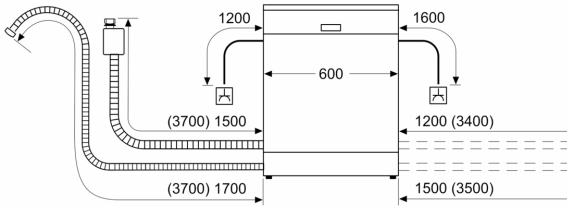

Energieeffizienzklasse: B
 Energieverbrauch des Eco 50°C Programm pro 100 Betriebszyklen: 65 kWh
 Höchste Anzahl von Maßgedecken (EU 2017/1369): 14
 Wasserverbrauch in Litern im Eco 50°C Programm pro Betriebszyklus (EU 2017/1369): 9.0 l
 Programmdauer (EU 2017/1369): 3:35 h
 Geräuschwert: 42 dB(A) re 1pW
 Geräusch-Effizienzklasse: B
 Bauform: Einbau
 Höhe der Arbeitsplatte: 0 mm
 Abmessungen des Gerätes: 865 x 598 x 573 mm
 Min. Nischenmaße für Installation (H x B x T): 865-925 x 600 x 550 mm
 Tiefe bei geöffneter Tür (90°): 1200 mm
 Höhenverstellbare Füße: Ja - alle von vorne
 Höhenverstellung max.: 60 mm
 Verstellbarer Sockel: Horizontal und Vertikal
 Nettogewicht: 38.6 kg
 Bruttogewicht: 40.5 kg
 Anschlusswert: 2400 W
 Absicherung: 10 A
 Spannung: 220-240 V
 Frequenz: 50; 60 Hz
 Länge Anschlusskabel: 175.0 cm
 Steckerart: Schuko-/Gardy.m.Erdung
 Länge Zulaufschlauch: 165 cm
 Länge Ablaufschlauch: 190 cm
 EAN-Nummer: 4242004278801
 Gerätetyp: Teilintegriert

- Integrierter Glasschutz
- Salzeinfüllhilfe (Trichter)
- Inkl. Dampfschutz für die Arbeitsplatte
- Gerätemaße (H x B x T): 86.5 cm x 59.8 cm x 57.3 cm

¹ auf einer Energieeffizienzklassen-Skala von A bis G

N 50, GESCHIRRSPÜLER INTEGRIERBAR, 60 CM,
GEBÜRSTETER STAHL, XXL
S245ECS00E

Maße in mm

⚡ Steckdose
 () Werte mit Verlängerungssatz